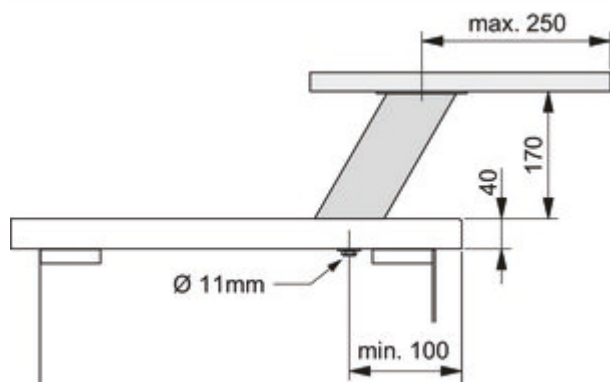

### Configuratie-opties

3023040 | roestvrij staalkleurig, H 170 mm

3023060 | zwart mat, H 170 mm

✓ Console

✓ Materiaal: aluminium

✓ vierkant

Console.

— schuin

— aluminiumprofiel 80 x 80 mm

— max. belasting per paar van ca. 60 kg bij gelijkmatig verdeelde last, een max. afstand van de consoles van 900 mm en een max. uitsteken van de platen met 250 mm

[meer info...](#)

### Technische gegevens

Type artikel	Console	Draagkracht	max. belasting per paar van ca. 60 kg bij gelijkmatig verdeelde last, een max. afstand van de consoles van 900 mm en een max. uitsteken van de platen met 250 mm
Garantie	5 jaar Naber-garantie (behalve op slijtageonderdelen), de algemene garantievoorwaarden van Naber GmbH zijn van toepassing.	Geschikt voor werkbladdikte	40 mm
Breed	80 mm	Versie ondersteuningselement	schuin
Materiaal	aluminium	Met montageplaat	Ja
Vorm	vierkant	Afmetingen profiel	80 x 80 mm