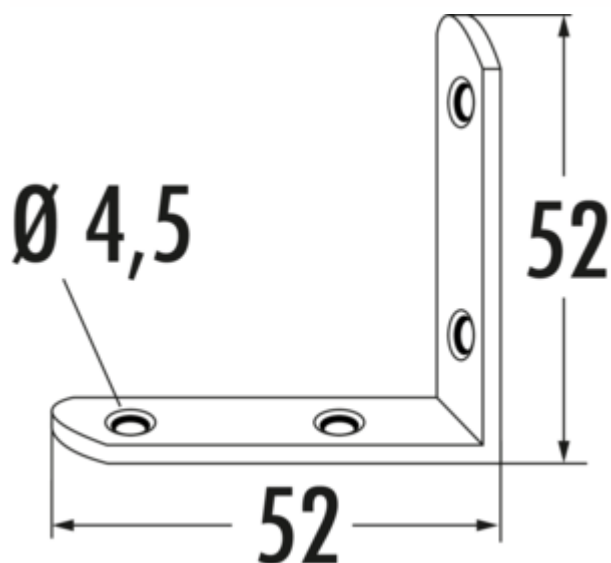

Winkel 4

Produktnummer: 1111104

Konfiguration: verzinkt

Konfigurationsoptionen

1111104 | verzinkt

- ✓ Verbindungsmaterial
- ✓ Material: verzinkter Stahl
- Stärke 2 mm
- Schenkel 52 x 52 mm
- Breite 15 mm

[weitere Infos...](#)

Technische Daten

Artikeltyp	Verbindungsmaterial	Durchmesser Lochbohrung	4,5 mm
Breite	15 mm	Schenkelmaße	52 x 52 mm
Material	verzinkter Stahl	Stärke	2 mm