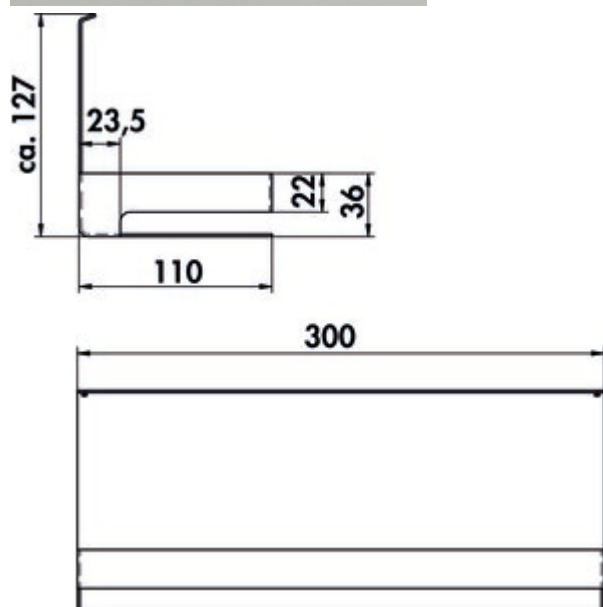

## transFORM papierrolhouder

Productnummer: 8041226

Configuratie: zwart mat

### Configuratie-opties

8041226 | zwart mat

- ✓ Relingsysteem
- ✓ hoekig
- 1-voudig. Voor huishoudsrollen.
- gepoedercoat
- 120 x 300 x 110 mm (H x B x D)

[meer info...](#)

### Technische gegevens

Type artikel	Relingsysteem	Vorm	hoekig
Breed	300 mm	Gebruiksgebied & toepassing	Binnen
Oppervlak/coating	poedergecoat	Aantal opslagelementen	1