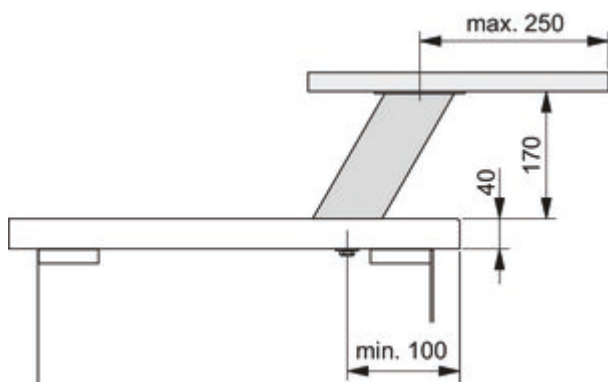

Rhodos 4

Produktnummer: 3023041
 Konfiguration: edelstahlfarbig, H 170 mm

Konfigurationsoptionen

3023041 | edelstahlfarbig, H 170 mm
 3023061 | schwarz matt, H 170 mm

- ✓ Konsole
 - ✓ Material: Aluminium
 - ✓ quadratisch
- Konsole.
- schräg
 - Aluminiumprofil 80 x 80 mm
 - mit einer integrierten SCHUKO-Steckdose
 - Zuleitung 1.500 mm, 3-adrig, freie Enden
 - Anschluss durch die Arbeitsplatte
 - max. Tragkraft pro Paar von ca. 60 kg bei gleichmäßig verteilter Last, bei einem max. Abstand der Konsolen von 900 mm und einem max. Überstand der Platten von 250 mm

weitere Infos...

Technische Daten

Artikeltyp	Konsole	Geeignet für Arbeitsplattenstärke	40 mm
Breite	80 mm	Ausführung Stützelement	schräg
Material	Aluminium	Anzahl integrierte SCHUKO-Steckdosen	1
Form	quadratisch	Anschluss durch die Arbeitsplatte	Ja
Tragkraft	max. Tragkraft pro Paar von ca. 60 kg bei gleichmäßig verteilter Last, bei einem max. Abstand der Konsolen von 900 mm und einem max. Überstand der Platten von 250 mm	mit Befestigungsplatte	Ja
Länge der Zuleitung (primär)	1.500 mm	Maße Profil	80 x 80 mm