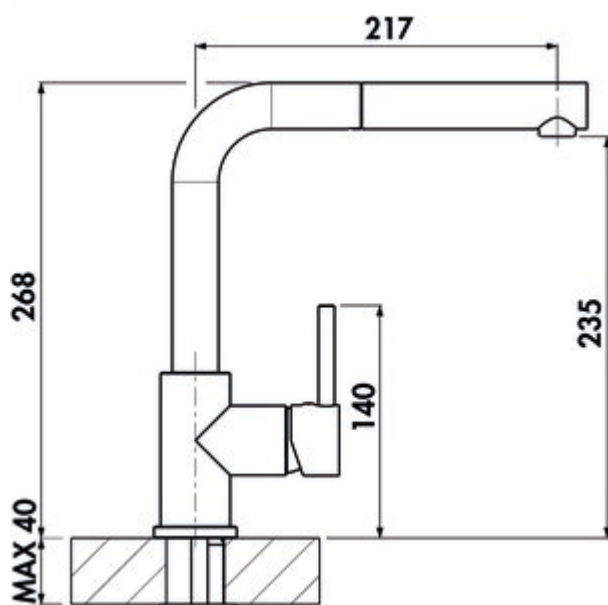

LINEA Arco 2

Productnummer: 5011252

Configuratie: chroom, hoogdruk

Configuratie-opties

- 5011252 | chroom, hoogdruk
- 5011253 | roestvrij staalfinish, hoogdruk
- 5011262 | zwart mat, hoogdruk
- 5011263 | grafiet, hoogdruk
- 5011265 | chroom, laagdruk
- 5011266 | roestvrij staalfinish, laagdruk
- 5011267 | zwart mat, laagdruk
- 5011268 | grafiet, laagdruk
- 5011271 | koperkleurig, hoogdruk

✓ Gootsteenkraan

✓ hoogdruk

✓ Zwenkbaar

Eengreepsmengkraan. Met zwenk-/uittrekbare metalen uitloop, zijdelingse hendel, laminaire straalregelaar en keramisch binnenwerk.

— zwenkbereik 360°

— boor \varnothing 35 mm

— komt overeen met de Duitse en Europese drinkwaterverordening/richtlijn

BELGAQUA

[meer info...](#)

Technische gegevens

Type artikel	Gootsteenkraan	Kundendienst	Uw claim bij de klantenservice tijdens de garantieperiode wordt individueel in overleg afgehandeld.
Merk	LINEA	Type fitting	Eengreepsmengkraan
Aantal handgrepen	1	Bedrijfsdruk	hoogdruk
Totale installatiehoogte	268 mm	Materiaal	messing
Bereik	217 mm	Werkbladdikte	40 mm
uitloop	Zwenkbaar Uittrekbaar	Aantal kraangaten	1
Afvoerhoogte	235 mm	Patroongrootte	35 mm
Bedrijfsmodus	Hefboom	Slangdouche met veergeleiding	Nee
Boordiameter	35 mm	Minimale afstand muur tot middelste kraangat	10 mm
positie hendel	rechts	Type aansluiting	G 3/8" F
Garantie	2 jaar Naber-garantie (behalve op slijtageonderdelen), de algemene garantievoorwaarden van Naber GmbH zijn van toepassing.	Aansluitgrootte	DN 15
Patroon met keramische afdichtingsschijven	Ja	Verbindingslangen	450 mm
Draaibare uitloop	360°		