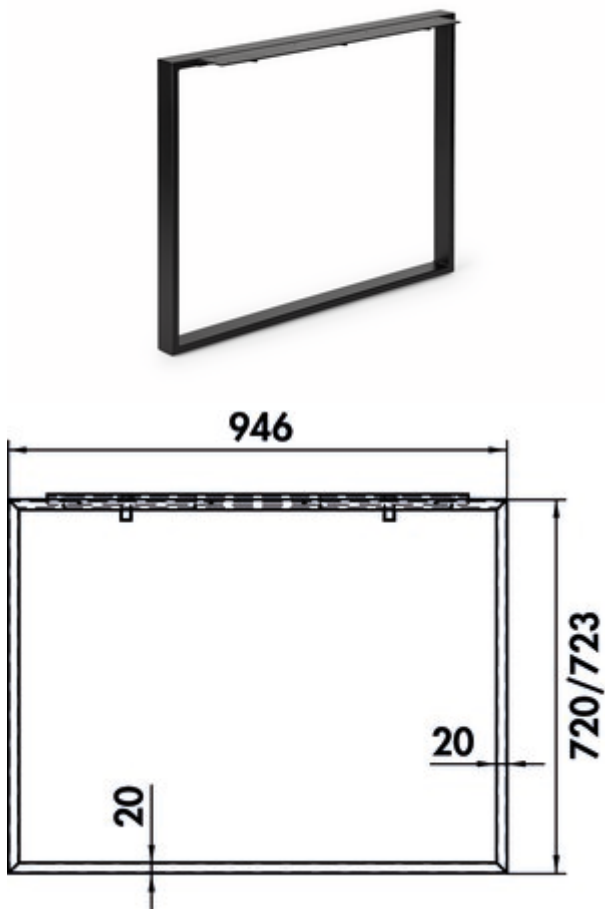

Tischkufe Lucca

Produktnummer: 3033103
 Konfiguration: schwarz matt

Konfigurationsoptionen

3033103 | schwarz matt

- ✓ Kufe
- ✓ Tragkraft: ca. 150 kg
- ✓ freistehende Tische
- für freistehenden Tisch oder Anbautisch
- Rechteckrohr 60 x 20 mm
- 720/723 x 946 mm (H x B)
- Montage mit oder ohne Schattenfuge 3 mm zwischen Gestell und Tischplatte möglich
- ohne Höhenversteller, Filzgleiter
- Tragkraft ca. 150 kg/Kufe
- inkl. Befestigungsplatte

[weitere Infos...](#)

Technische Daten

Artikeltyp	Kufe	mit Befestigungsplatte	Ja
Breite	946 mm	Möbelgleiter	Filzgleiter
Montage/Befestigung	Montage mit oder ohne Schattenfuge 3 mm zwischen Gestell und Tischplatte möglich	Vorbereitung für	APL Platte
geeignet für	freistehende Tische Anbautisch	Maße Profil Fuß/Bodenplatte	60 x 20 mm
Tragkraft	ca. 150 kg	Höhe ohne APL	720 mm
Verstellung	ohne Höhenversteller		

Zubehör

3033111	Befestigungswinkel für Anbautisch Lucca, Zubehör, zur Wandbefestigung, L 800 mm
3033104	Traversenset Lucca, Tischgestell, L 1396 mm
3033106	Traversenset Lucca, Tischgestell, L 1596 mm
3033109	Traversenset Lucca, Tischgestell, L 1796 mm