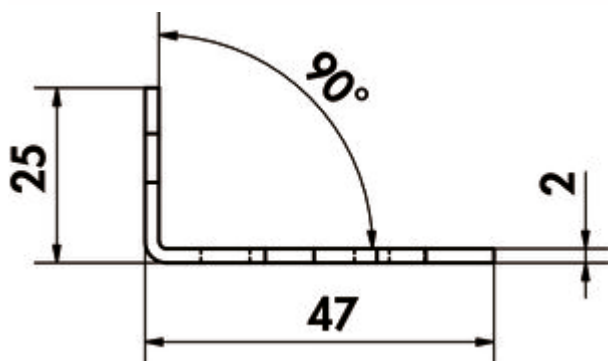

### Configuratie-opties

1111123 | verzinkt

- ✓ Verbindingsmateriaal
  - ✓ Materiaal: verzinkt staal
- Universeel hoekelement.

- dikte 2 mm
- benen 47 x 25 mm
- breedte 35 mm

[meer info...](#)

### Technische gegevens

|              |                      |                |            |
|--------------|----------------------|----------------|------------|
| Type artikel | Verbindingsmateriaal | Dij afmetingen | 47 x 25 mm |
| Breed        | 35 mm                | Sterkte        | 2 mm       |
| Materiaal    | verzinkt staal       |                |            |