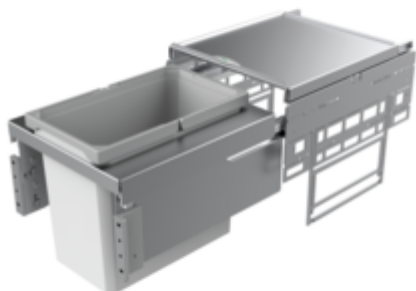

Cox[®] Base 360 S/400-1

Produktnummer: 8012310
 Konfiguration: hellgrau, H 360 mm

Konfigurationsoptionen

8012310 | hellgrau, H 360 mm
 8013310 | anthrazit, H 360 mm

- ✓ Frontauszugssystem
- ✓ Vollauszug
- ✓ 22 l

Mit herausziehbarem Gesamtdeckel.

- Führungsschientiefe 470 mm
- Abfallvolumen 22 l
- Technik: Vollauszug
- Montage: Schrankwand und Frontblende
- mit Softeinzug und Dämpfung

[weitere Infos...](#)

Technische Daten

Artikeltyp	Abfallsammelsystem	Öffnungstechnik	Vollauszug
Höhe	360 mm	Bauart Abfallsammler	Frontauszugssystem
Breite	400 mm	Führungsschientiefe	470 mm
Schrankbreite	400 mm	Gesamtvolumen	22 l
Montage/Befestigung	Schrankwand Frontblende	Volumen/Inhalt Behälter 1	22 l
Material Behälter	Kunststoff	Form	eckig
Farbe Gesamtdeckel	silber	Softeinzug	Ja
herausziehbarer Gesamtdeckel	Ja	Farbe Führung	silber
Deckel	Ja	Volumen/Inhalt Behälter	22
Deckelart	Gesamtdeckel	Schließmechanismus	Mit Dämpfer
Anzahl Behälter	1		

Ersatzteile

8012322	Cox® Systembehälter, Einzeleimer, hellgrau, 22 Liter
8010153	Gesamtdeckel, Zubehör, silber
8013153	Gesamtdeckel, Zubehör, anthrazit
8013322	Cox® Systembehälter, Einzeleimer, anthrazit, 22 Liter