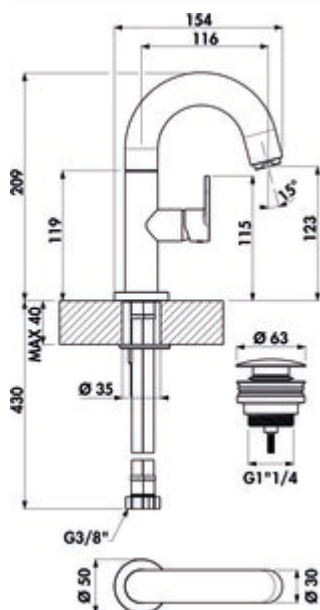

LINEA Sottile 1 Bad

Productnummer: 5011294

Configuratie: zwart mat, hoogdruk

Configuratie-opties

5011293 | chroom, hoogdruk

5011294 | zwart mat, hoogdruk

✓ Wastafelkraan

✓ hoogdruk

Eengreepsmengkraan. Met keramisch binnenwerk. Met afloopgarnituur Klick-Komfort.

— zwenkbereik 360°

— boor \varnothing 35 mm

BELGAQUA

[meer info...](#)

Technische gegevens

Type artikel	Wastafelkraan	Oppervlak/coating	poedergecoat
Merk	LINEA	Garnitur	Met afloopgarnituur Klick-Komfort (zonder overloop)
Aantal handgrepen	1	Werkbladdikte	40 mm
Totale installatiehoogte	209 mm	Draaibare handgreep	360 °
Bereik	116 mm	Aantal kraangaten	1
Afvoerhoogte	123 mm	Patroongrootte	25 mm
Bedrijfsmodus	Hefboom	Minimale afstand muur tot middelste kraangat	5 mm
Boordiameter	35 mm	Hellingshoek van beluchter	15 °
positie hendel	zijdelingse hendel	Debiet bij 3 bar (koud)	6,48 l/min
Patroon met keramische afdichtingsschijven	Ja	Debiet bij 3 bar (heet)	6,65 l/min
Type fitting	Eengreepsmengkraan	Debiet bij 3 bar (sproeimengsel)	8,56 l/min
Bedrijfsdruk	hoogdruk	Type aansluiting	G 3/8" F
Breed	50 mm	Aansluitgrootte	DN 15
Materiaal	messing	Verbindingslangen	450 mm