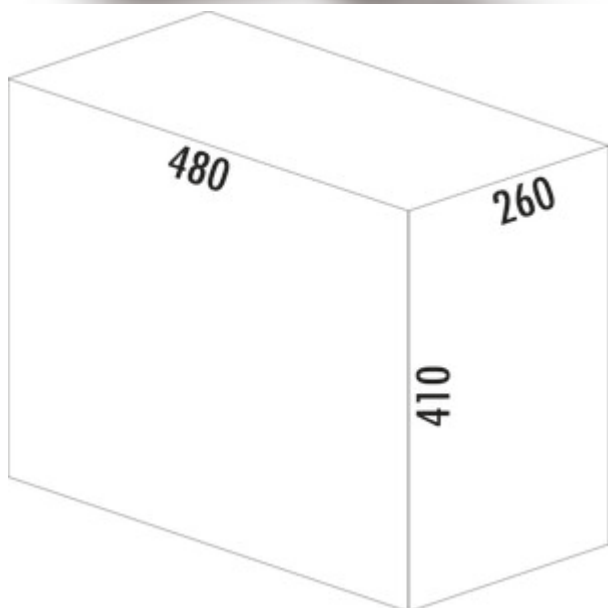

## WESCO® Profiline Double-Boy® 410 S/300-2

Numéro de produit: 8012074

Configuration: avec couvercle bio, anthracite

### Options de configuration

8012074 | avec couvercle bio, anthracite

- ✓ Technique d'extraction pour portes à deux battants
- ✓ extraction totale
- ✓ 30 l
  - capacité 30 (1 x 20/1 x 10) litres
  - technique: sortie totale
  - châssis/rail argenté
  - couvercle complet anthracite
  - montage: sur le fond du meuble
  - avec seulement 410 mm de profondeur d'encastrement, pas de perte de place

### Fiche technique

Type d'article	Système de collecte des déchets	Technique d'ouverture	extraction totale
Marque	WESCO®	Type de construction Collecteur de déchets	Technique d'extraction pour portes à deux battants
Largeur	260 mm	Largeur de l'armoire	300 mm
Montage/fixation	sur le fond du meuble	Volume total	30 l
Matériau du récipient	plastique	Volume/contenu du récipient 1	20 l
Couleur du couvercle	anthracite	Volume/contenu du récipient 2	10 l
Couleur du couvercle du récipient	verte	Forme	angulaire
Matériau Deckel	plastique	Couleur Guide	argenté
Couvercle	Oui	Couleur du cadre	argenté
Type de couvercle(s)	Couvercle complet	Volume/contenu du récipient	20/10
Nombre de récipients	2	Couvercle bio	Oui