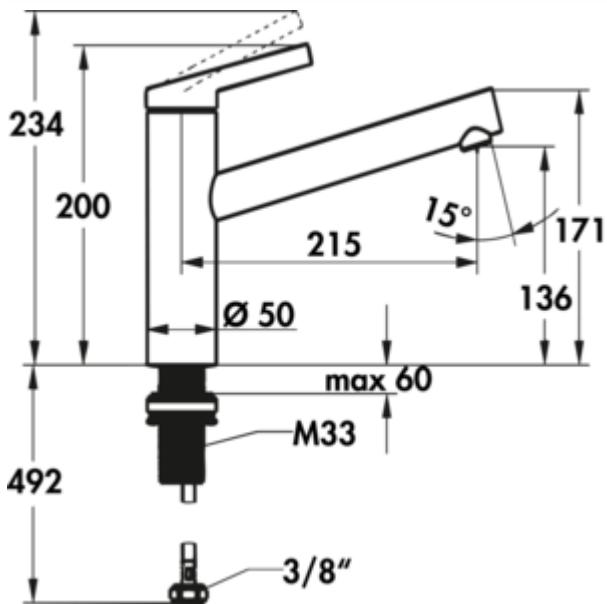

## KWC Fit 1

Produktnummer: 5022290  
 Konfiguration: chrom, Hochdruck

### Konfigurationsoptionen

5022290 | chrom, Hochdruck  
 5022291 | schwarz matt, Hochdruck

- ✓ Spültischarmatur
  - ✓ Hochdruck
  - ✓ mit schwenkbarem Auslauf
- Einhebelmischer. Mit schwenkbarem Auslauf und Keramikkartusche.
- Schwenkbereich 150° (Neoperl® Cascade®)
  - Bohr-Ø 35 mm
  - KWC Steuerpatrone M 35 S (mit Keramikscheibentechnik, Auslaufmenge und Temperatur stufenlos einstellbar)
  - Temperaturbegrenzung
  - flexible Anschlusschläuche 3/8"
  - QuickInstallation Befestigung mit Gewindestutzen M33 x 1.5 mit Feststellschrauben

### Technische Daten

Artikeltyp	Spültischarmatur	Kartusche mit keramischen Dichtscheiben	Ja
Marke	KWC	Schwenkbereich Auslauf	150°
Höhe	200 mm	Armaturenart	Einhebelmischer
Breite	50 mm	Betriebsdruck	Hochdruck
Anzahl Griffe	1	Material	Messing
Aufbauhöhe gesamt	200 mm	Hahnlochanzahl	1
Ausladung	215 mm	Kartuschengröße	M 35 S
Auslauf	mit schwenkbarem Auslauf	Temperaturbegrenzer/Verbrühschutz	Ja
Auslaufhöhe	136 mm	Neigungswinkel Strahlregler	15 °
Bedienungsart	Hebel	Temperatur einstellbar	Ja
Bohrdurchmesser	35 mm	Schlauchgewinde	3/8"
Griffposition	oben	Durchflussmenge bei 3 bar (kalt)	7 l/min