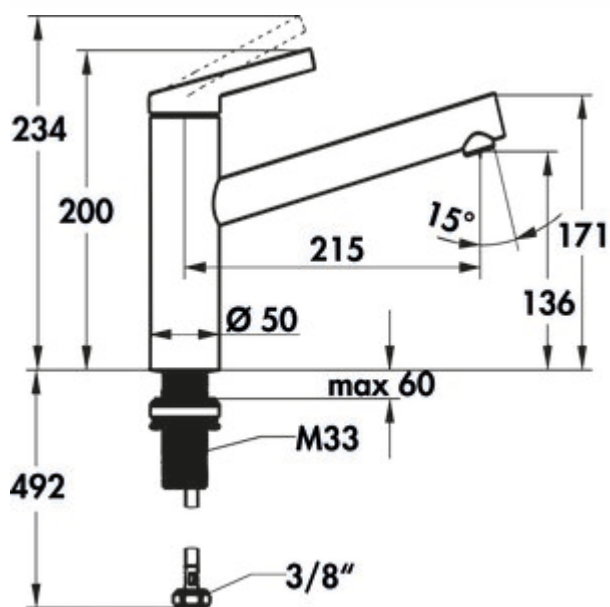

KWC Fit 1

Produktnummer: 5022290

Konfiguration: chrom, Hochdruck

Konfigurationsoptionen

5022290 | chrom, Hochdruck

5022291 | schwarz matt, Hochdruck

✓ Spültischarmatur

✓ Hochdruck

✓ schwenkbar

Einhebelmischer. Mit schwenkbarem Auslauf und Keramikkartusche.

— Schwenkbereich 150° (Neoperl® Cascade®)

— Bohr-Ø 35 mm

— KWC Steuerpatrone M 35 S (mit Keramikscheibentechnik, Auslaufmenge und Temperatur stufenlos einstellbar)

— Temperaturbegrenzung

— flexible Anschlusschläuche 3/8"

— QuickInstallation Befestigung mit Gewindestutzen M33 x 1.5 mit Feststellschrauben

[weitere Infos...](#)

Technische Daten

Artikeltyp	Spültischarmatur	Werkskundendienst	Ja
Marke	KWC	Armaturenart	Einhebelmischer
Anzahl Griffe	1	Betriebsdruck	Hochdruck
Aufbauhöhe gesamt	200 mm	Breite	50 mm
Ausladung	215 mm	Material	Messing
Auslauf	schwenkbar	Hahnlochanzahl	1
Auslaufhöhe	136 mm	Kartuschengröße	M 35 S
Bedienungsart	Hebel	Temperaturbegrenzer/Verbrühchutz	Ja
Bohrdurchmesser	35 mm	Neigungswinkel Strahlregler	15 °
Griffposition	oben	Temperatur einstellbar	Ja
Herstellergarantie	5 Jahre Herstellergarantie 10 Jahre Nachkaufgarantie auf Ersatzteile	Schlauchgewinde	3/8"
Kartusche mit keramischen Dichtscheiben	Ja	Durchflussmenge bei 3 bar (kalt)	7 l/min
Schwenkbereich Auslauf	150°		