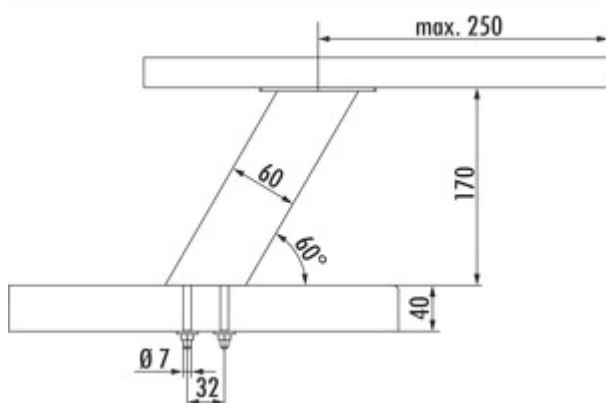

Korfu 2

Productnummer: 3021178

Configuratie: roestvrij staalkleurig, H 170 mm

Configuratie-opties

3021178 | roestvrij staalkleurig, H 170 mm

✓ Console

✓ schuin

Console.

— schuin

— in filigrane uitvoering 60 x 10 mm

— max. belasting per paar van ca. 60 kg bij gelijkmatig verdeelde last, een max. afstand van de consoles van 900 mm en een max. uitsteken van de platen met 250 mm

[meer info...](#)

Technische gegevens

Type artikel	Console	Vorm	hoekig
Garantie	2 jaar Naber-garantie (behalve op slijtageonderdelen), de algemene garantievooraarden van Naber GmbH zijn van toepassing.	Draagkracht	max. belasting per paar van ca. 60 kg bij gelijkmatig verdeelde last, een max. afstand van de consoles van 900 mm en een max. uitsteken van de platen met 250 mm
Breed	60 mm	Versie ondersteuningselement	schuin
Opmerking	Bij gebruik van een glasadapterschijf (3021176) dient de verlijming door een glazenmaker te gebeuren.	Met montageplaat	Ja