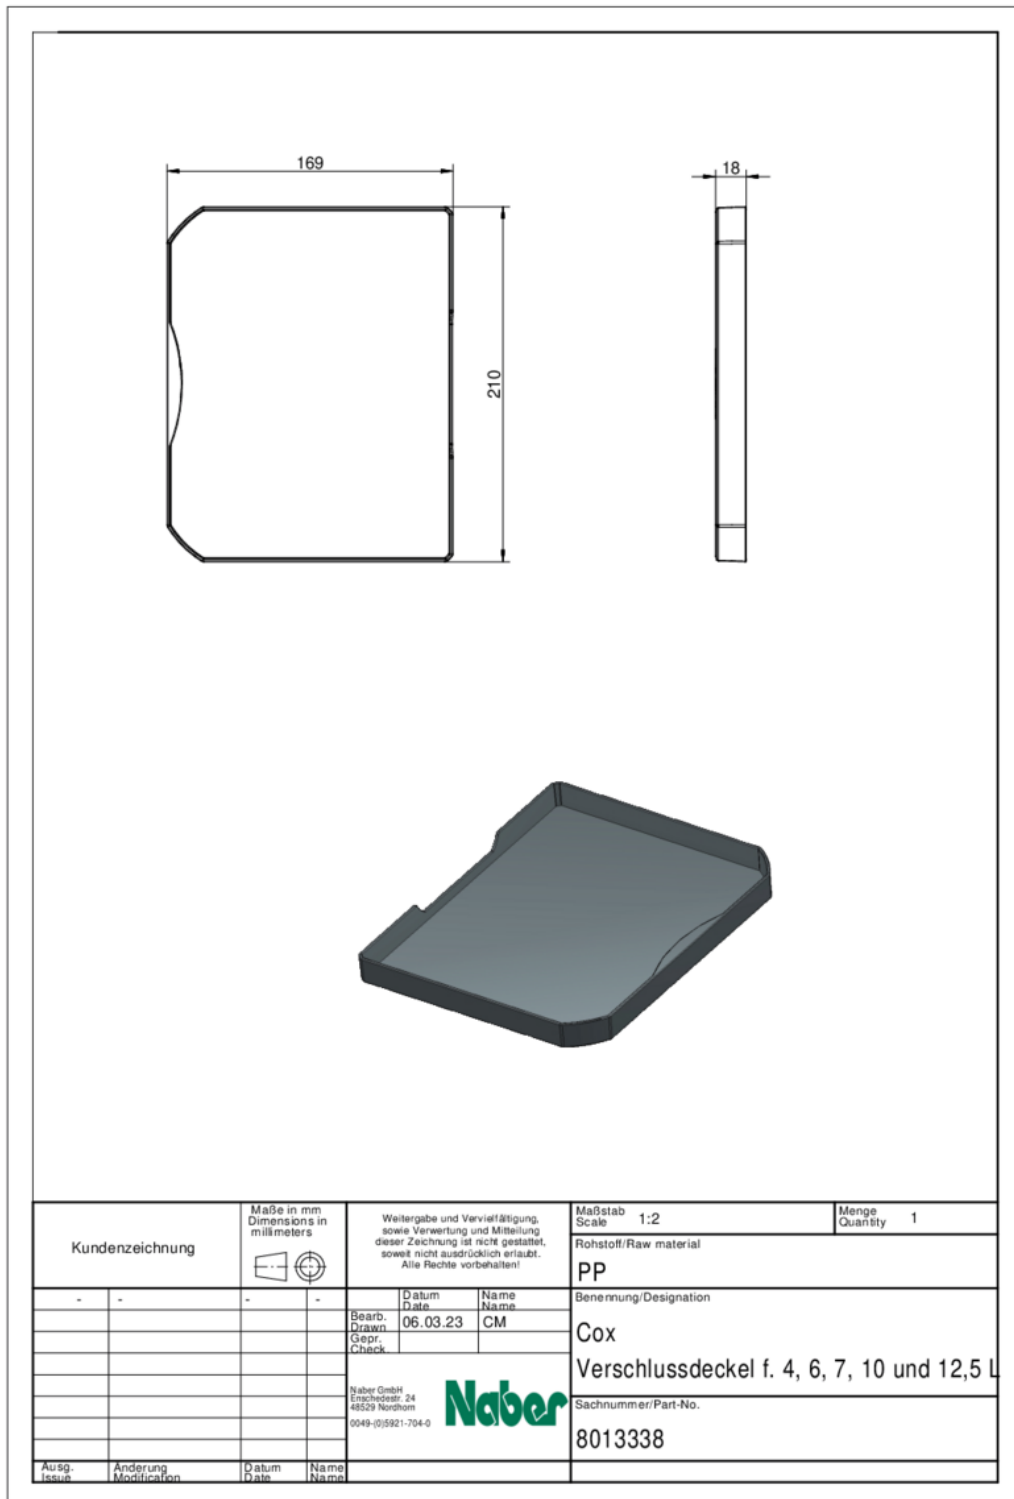

## Sluitdeksel

Productnummer: 8013338

Configuratie: antraciet, voor 4/ 6/ 7/ 10/ 12,5 liter

### Configuratie-opties

8012338 | lichtgrijs, voor 4/ 6/ 7/ 10/ 12,5 liter

8013338 | antraciet, voor 4/ 6/ 7/ 10/ 12,5 liter

- ✓ Toebehoren
- ✓ hoekig

[meer info...](#)

### Technische gegevens

Type artikel	Toebehoren	Type hoes	Sluitdeksel
Materiaal	kunststof	Vorm	hoekig
Materiaal Deckel	kunststof		

Maatschets (PDF)

Kundenzeichnung	Maße in mm Dimensions in millimeters	Weitergabe und Vervielfältigung, sowie Verwertung und Mitteilung dieser Zeichnung ist nicht gestattet, soweit nicht ausdrücklich erlaubt. Alle Rechte vorbehalten!		Maßstab Scale 1:2	Menge Quantity 1
				Rohstoff/Raw material PP	
-	-	Datum Date 06.03.23	Name Name CM	Benennung/Designation Cox	
		Bearb. Drawn		Verschlussdeckel f. 4, 6, 7, 10 und 12,5 L	
		Gepr. Check		Sachnummer/Part-No. 8013338	
		Naber GmbH Enschedeestr. 24 48529 Nordhorn 0049-(0)5921-704-0			
Ausg. Issue	Anderung Modification	Datum Date	Name Name		