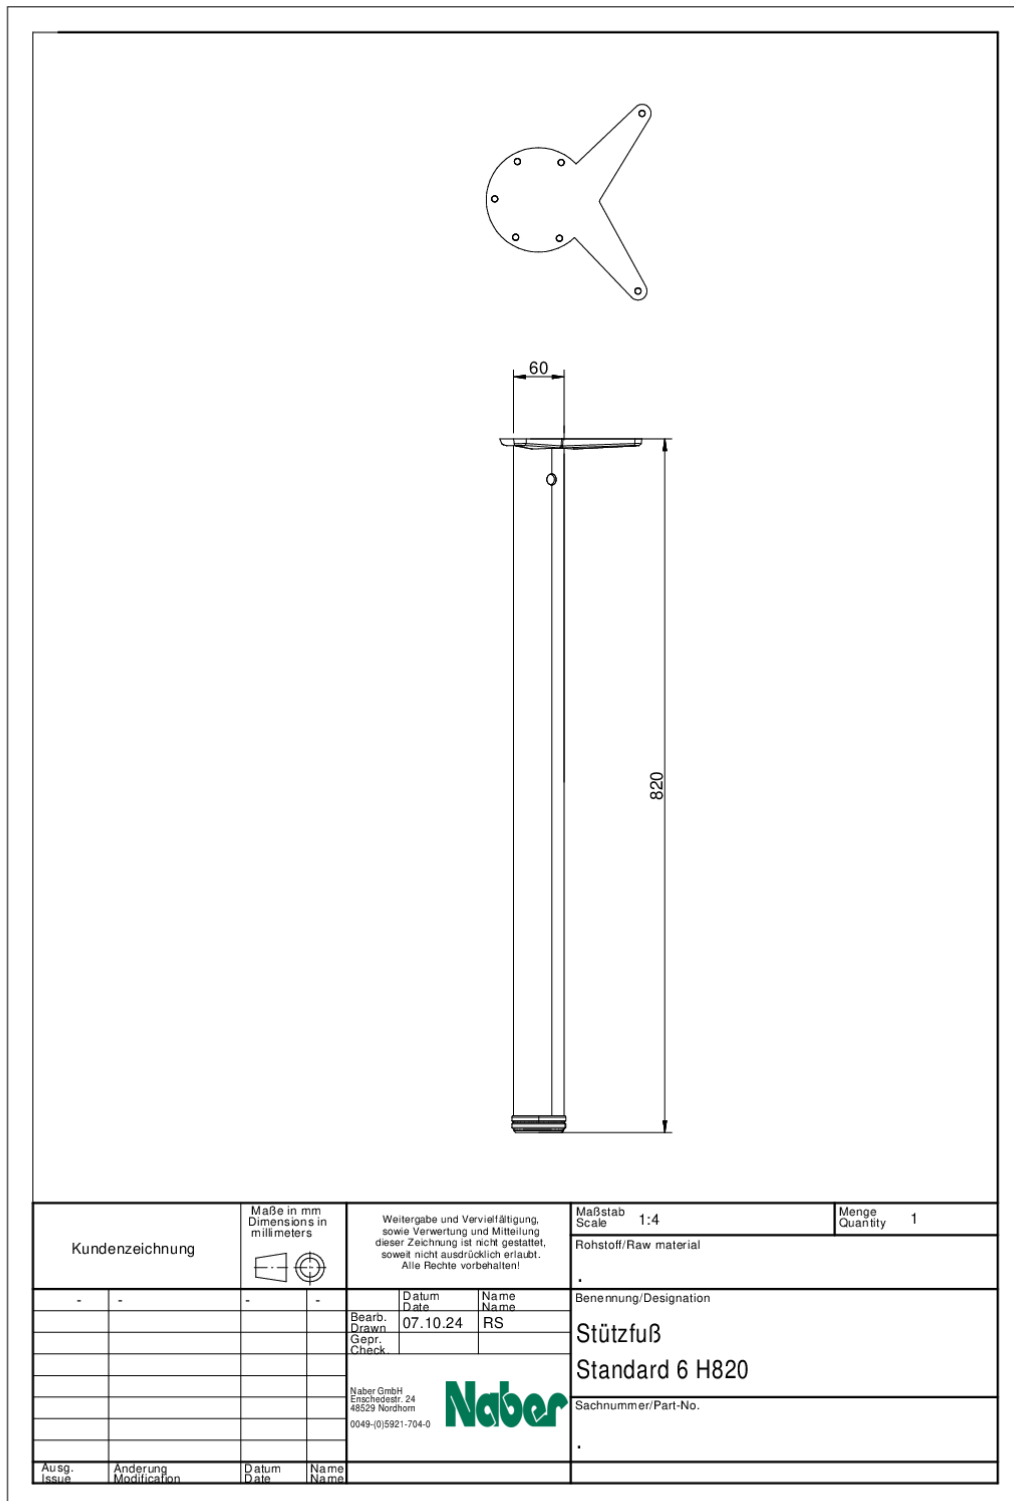

## Standaard 6

Productnummer: 3010004

Configuratie: chroom gepolijst, H 820 mm

- ✓ Steunvoet
- ✓ rond
- ✓ recht

Steunvoet. Klassieke zuilvorm in beste en solide verwerking voor universele toepassing.

- buis-Ø 60 mm, inkortbaar behalve roestvrij staalkleurig
- hoogte vermeerderd met 30 mm hoogteregeling
- draagvermogen ca. 150 kg

Maatschets (PDF)

Kundenzeichnung	Maße in mm Dimensions in millimeters	Weitergabe und Vervielfältigung, sowie Verwertung und Mitteilung dieser Zeichnung ist nicht gestattet, soweit nicht ausdrücklich erlaubt. Alle Rechte vorbehalten!		Maßstab Scale 1:4	Menge Quantity 1
				Rohstoff/Raw material	.
-	-	Datum Date	Name Name	Benennung/Designation	
		Bearb. Drauen	07.10.24	RS	Stützfuß Standard 6 H820
		Gepr. Check			
		Naber GmbH Enschedeestr. 24 48529 Nordhorn 0049-(0)5921-704-0		Sachnummer/Part-No.	
				.	
Ausg. Issue	Anderung Modification	Datum Date	Name Name		