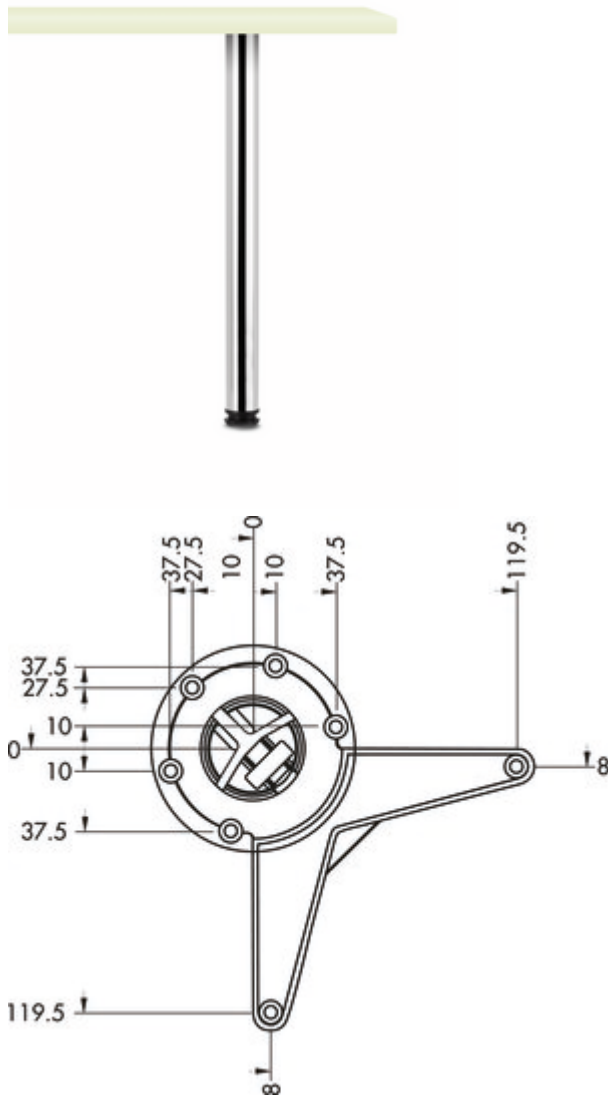

## Standaard 6

Productnummer: 3010004

Configuratie: chroom gepolijst, H 820 mm

### Configuratie-opties

3010001 | wit glanzend, H 705 mm  
 3010004 | chroom gepolijst, H 820 mm  
 3010011 | chroom gepolijst, H 870 mm  
 3010019 | roestvrij staal, H 705 mm  
 3010020 | roestvrij staal, H 820 mm  
 3010021 | roestvrij staal, H 870 mm  
 3010022 | chroom mat, H 705 mm  
 3010023 | chroom mat, H 820 mm  
 3010024 | chroom mat, H 870 mm  
 3010025 | chroom mat, H 1100 mm  
 3010026 | zwart mat gepareld, H 820 mm  
 3010036 | roestvrij staalkleurig, H 820 mm  
 3010037 | roestvrij staalkleurig, H 870 mm  
 3011013 | chroom gepolijst, H 1100 mm  
 3011023 | roestvrij staal, H 1100 mm  
 3011038 | roestvrij staalkleurig, H 1100 mm

- ✓ Steunvoet
- ✓ rond
- ✓ recht

Steunvoet. Klassieke zuilvorm in beste en solide verwerking voor universele toepassing.

- buis-Ø 60 mm, inkortbaar behalve roestvrij staalkleurig
- hoogte vermeerderd met 30 mm hoogteregeling
- draagvermogen ca. 150 kg

Maatschets (PDF)

Kundenzeichnung	Maße in mm Dimensions in millimeters	Weitergabe und Vervielfältigung, sowie Verwertung und Mitteilung dieser Zeichnung ist nicht gestattet, soweit nicht ausdrücklich erlaubt. Alle Rechte vorbehalten!		Maßstab Scale 1:4	Menge Quantity 1
				Rohstoff/Raw material	.
-	-	Datum Date	Name Name	Benennung/Designation	
		Bearb. Drauen	07.10.24	RS	Stützfuß Standard 6 H820
		Gepr. Check			
		Naber GmbH Enschedeestr. 24 48529 Nordhorn 0049-(0)5921-704-0		Sachnummer/Part-No.	
				.	
Ausg. Issue	Anderung Modification	Datum Date	Name Name		