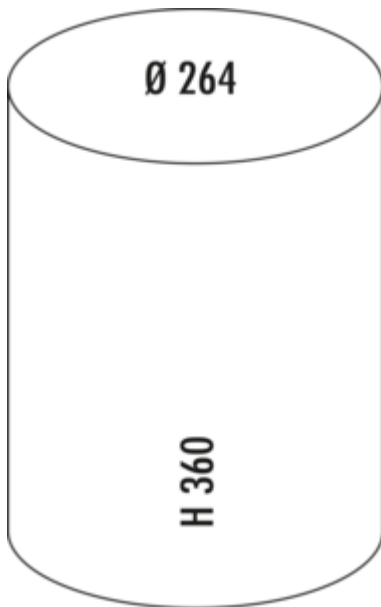

WESCO[®] Kickmaster[®] 6 L

Produktnummer: 8012191
Konfiguration: sand matt

Konfigurationsoptionen

- 8012188 | schwarz matt
- 8012189 | weiß matt
- 8012190 | graphit matt
- 8012191 | sand matt
- 8036160 | schwarz
- 8036165 | weiß

- ✓ freistehende Behälter
- ✓ Fußtrittmechanismus
- ✓ 6 l
- Abfallvolumen 6 Liter
- Korpus pulverbeschichtetes Stahlblech
- Klappe Edelstahl
- Einsatz Kunststoff
- Fußtritt Kunststoff verchromt
- Bodenring Kunststoff
- Schließmechanismus mit Dämpfer

[weitere Infos...](#)

Technische Daten

Artikeltyp	freistehender Behälter	Form	rund
Marke	WESCO [®]	Spülmaschineneignung	Nicht spülmaschinengeeignet
Höhe	360 mm	Höhe Einsatz	215 mm
Breite	264 mm	Breite Einsatz	196 mm
Material Deckel	Edelstahl	Material Einsatz	Kunststoff
Deckel	Ja	Volumen/Inhalt Behälter	6
Deckelart	Einwurfklappe	Schließmechanismus	Mit Dämpfer
Anzahl Behälter	1	Material Korpus	pulverbeschichtetes Stahlblech
Öffnungstechnik	Fußtrittmechanismus	Material Fußtritt	Kunststoff verchromt
Bauart Abfallsammler	freistehende Behälter	Material Bodenring	Kunststoff
Gesamtvolumen	6 l	Alte Wesco Art.Nr.	180112-87
Volumen/Inhalt Behälter 1	6 l		