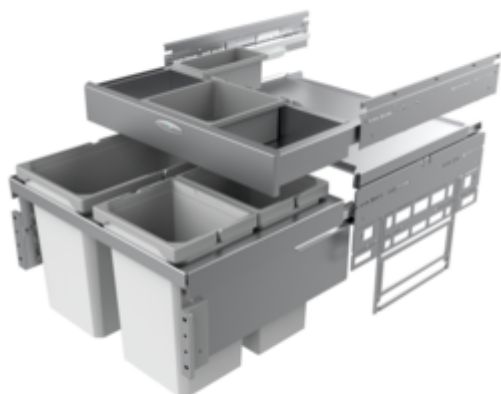

## Cox<sup>®</sup> Base 360 S/600-3 mit Base-Board

Produktnummer: 8012374

Konfiguration: ohne Biodeckel, hellgrau, H 460 mm

### Konfigurationsoptionen

- 8012374 | ohne Biodeckel, hellgrau, H 460 mm
- 8012375 | mit Biodeckel, hellgrau, H 460 mm
- 8013374 | ohne Biodeckel, anthrazit, H 460 mm
- 8013375 | mit Biodeckel, anthrazit, H 460 mm

- ✓ Frontauszugssystem
- ✓ Vollauszug
- ✓ 42 l
- Führungsschientiefe 470 mm
- Abfallvolumen 42 (2 x 10/1 x 22) l
- Technik: Vollauszug
- Montage: Schrankwand und Frontblende
- für 16/19 mm Seitenwände
- **mit Softeinzug und Dämpfung**
- 1 x 2,7 l und 1 x 1,2 l Aufbewahrungsboxen sowie 4 Halterungen enthalten

## Technische Daten

Artikeltyp	Abfallsammelsystem	Volumen/Inhalt Behälter 2	10 l
Höhe	460 mm	Volumen/Inhalt Behälter 3	10 l
Breite	600 mm	Form	eckig
Schrankbreite	600 mm	Einbauhöhe	460 mm
Montage/Befestigung	Schrankwand Frontblende	Softeinzug	Ja
Material Behälter	Kunststoff	Für Seitenwandstärke	16/19 mm
Anzahl Behälter	3	Volumen/Inhalt Behälter	22/10/10
Öffnungstechnik	Vollauszug	Volumen/Inhalt Schubladen-Behälter 1	2,7 l
Anzahl Behälter in zusätzlicher Schublade	2	Volumen/Inhalt Schubladen-Behälter 2	1,2 l
Bauart Abfallsammler	Frontauszugssystem	Einbautiefe	400 mm
Führungsschientiefe	470 mm	Biodeckel	Nein
Gesamtvolumen	42 l	Schließmechanismus	Mit Dämpfer
Volumen/Inhalt Behälter 1	22 l		