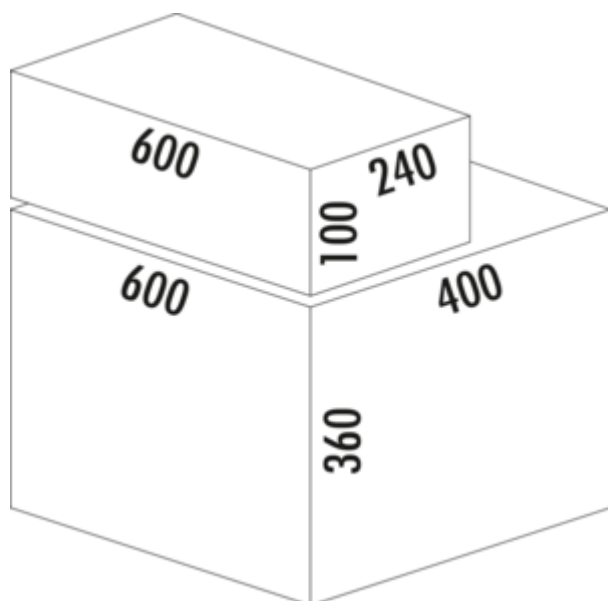

Konfigurationsoptionen

- 8012374 | ohne Biodeckel, hellgrau, H 460 mm
- 8012375 | mit Biodeckel, hellgrau, H 460 mm
- 8013374 | ohne Biodeckel, anthrazit, H 460 mm
- 8013375 | mit Biodeckel, anthrazit, H 460 mm

- ✓ Frontauszugssystem
- ✓ Vollauszug
- ✓ 42 l
- Führungsschientiefe 470 mm
- Abfallvolumen 42 (2 x 10/1 x 22) l
- Technik: Vollauszug
- Montage: Schrankwand und Frontblende
- für 16/19 mm Seitenwände
- **mit Softeinzug und Dämpfung**
- 1 x 2,7 l und 1 x 1,2 l Aufbewahrungsboxen sowie 4 Halterungen enthalten