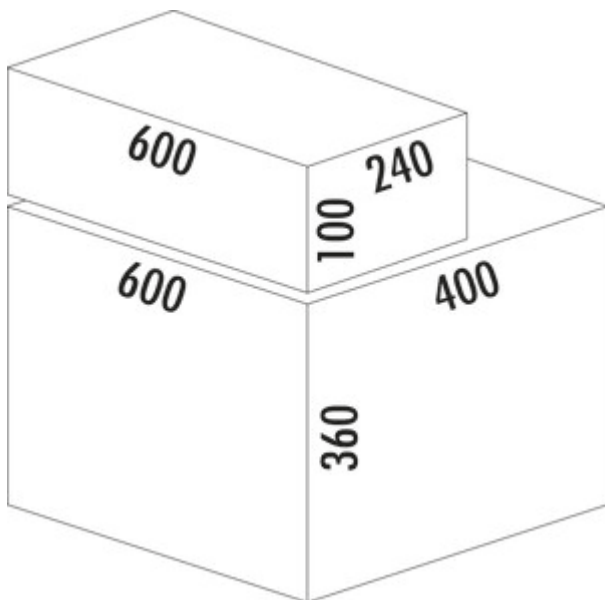

Konfigurationsoptionen

- 8012374 | ohne Biodeckel, hellgrau, H 460 mm
- 8012375 | mit Biodeckel, hellgrau, H 460 mm
- 8013374 | ohne Biodeckel, anthrazit, H 460 mm
- 8013375 | mit Biodeckel, anthrazit, H 460 mm

- ✓ Frontauszugssystem
- ✓ Vollauszug
- ✓ 42 l
- Führungsschientiefe 470 mm
- Abfallvolumen 42 (2 x 10/1 x 22) Liter
- Technik: Vollauszug
- Montage: Schrankwand und Frontblende
- mit Softeinzug und Dämpfung
- 1 x 2,7 l und 1 x 1,2 l Aufbewahrungsboxen sowie 4 Halterungen enthalten