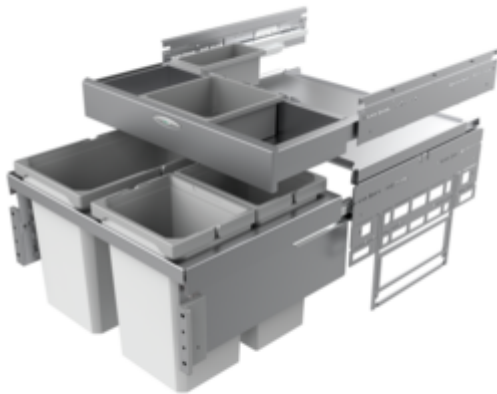

## Cox<sup>®</sup> Base 360 S/600-3 mit Base-Board

Produktnummer: 8012374

Konfiguration: ohne Biodeckel, hellgrau, H 460 mm

### Konfigurationsoptionen

- 8012374 | ohne Biodeckel, hellgrau, H 460 mm
- 8012375 | mit Biodeckel, hellgrau, H 460 mm
- 8013374 | ohne Biodeckel, anthrazit, H 460 mm
- 8013375 | mit Biodeckel, anthrazit, H 460 mm

- ✓ Frontauszugssystem
- ✓ Vollauszug
- ✓ 42 l
- Führungsschientiefe 470 mm
- Abfallvolumen 42 (2 x 10/1 x 22) Liter
- Technik: Vollauszug
- Montage: Schrankwand und Frontblende
- mit Softeinzug und Dämpfung
- 1 x 2,7 l und 1 x 1,2 l Aufbewahrungsboxen sowie 4 Halterungen enthalten

### Technische Daten

Artikeltyp	Abfallsammelsystem	Gesamtvolumen	42 l
Höhe	460 mm	Volumen/Inhalt Behälter 1	22 l
Breite	600 mm	Volumen/Inhalt Behälter 2	10 l
Schrankbreite	600 mm	Volumen/Inhalt Behälter 3	10 l
Montage/Befestigung	Schrankwand Frontblende	Form	eckig
Material Behälter	Kunststoff	Softeinzug	Ja
Anzahl Behälter	3	Volumen/Inhalt Behälter	22/10/10
Öffnungstechnik	Vollauszug	Volumen/Inhalt Schubladen-Behälter 1	2,7 l
Anzahl Behälter in zusätzlicher Schublade	2	Volumen/Inhalt Schubladen-Behälter 2	1,2 l
Bauart Abfallsammler	Frontauszugssystem	Biodeckel	Nein
CE-Kennzeichnung am Produkt	Nein	Schließmechanismus	Mit Dämpfer
Führungsschientiefe	470 mm		