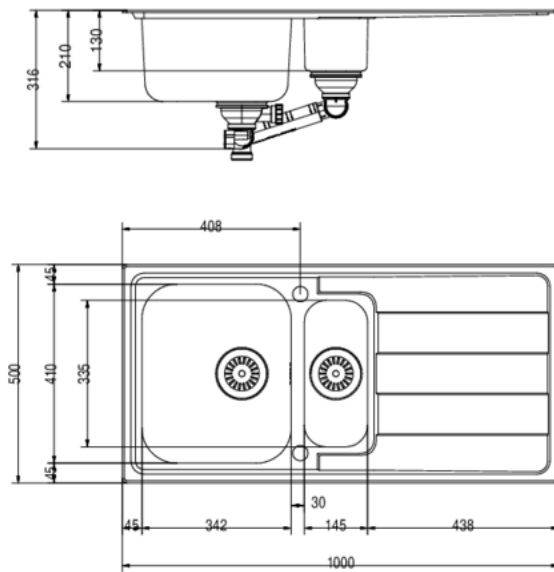

Inbouw-spoelunit. Met afdruppelvlak en restenbekken, reversibel. 3½" zeefkorfventiel, draaiwastegarnituur in het grote bekken, restenbekken sluitbaar.

- geschikt voor werkbladdiktes van 30 mm tot 40 mm
- uitzaagafmeting ca. 975 x 475 mm
- zonder restenbekken-inzetelement

Maatschets (PDF)

Kundenzeichnung		Maße in mm Dimensions in millimeters	Weilergabe und Verfertigung, sowie Vervierung und Mitteilung dieser Zeichnung ist nicht gestattet, soweit nicht ausdrücklich erlaubt. Alle Rechte vorbehalten!		Maßstab Scale 1:1	Menge Quantity 1
-	-	-	-	Datum Date 08.05.18	Rohstoff/Raw material Edelstahl	
				Name Name CM	Benennung/Designation Riva 4	
				Naber GmbH Enschedestr. 24 48529 Nordhorn 0049-(0)5921-704-0	Einbauspüle	
					Sachnummer/Part-No. 1014023	
Ausg. Issus	Anderung Modification	Datum Date	Name Name			

Afmetingen installatie (PDF)

Kundenzeichnung		Maße in mm Dimensions in millimeters	Weilergabe und Vervielfältigung, sowie Vervielfältigung, sowie Vervielfältigung, soweit nicht ausdrücklich erlaubt. Alle Rechte vorbehalten!		Maßstab Scale 1:1	Menge Quantity 1
-	-		Datum Date		Rohstoff/Raw material Einbaumaße	
			Bearb. Drawn	24.05.18	CM	Benennung/Designation Riva 4
			Gepr. Check			Einbauspüle
			Naber GmbH Emschedestr. 24 48529 Nordhorn 0049-(0)5921-704-0		Sachnummer/Part-No. 1014023	
Ausg. Issus	Anderung Modification	Datum Date	Name Name			