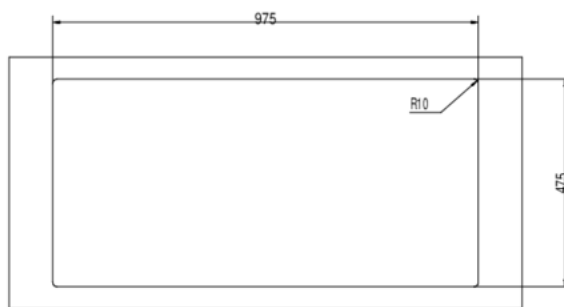

Inbouw-spoelunit. Met afdruppelvlak en restenbekken, reversibel. 3½" zeefkorfventiel, draaiwastegarnituur in het grote bekken, restenbekken sluitbaar.

- geschikt voor werkbladdiktes van 30 mm tot 40 mm
- uitzaagafmeting ca. 975 x 475 mm
- zonder restenbekken-inzetelement

Maatschets (PDF)

Kundenzeichnung		Maße in mm Dimensions in millimeters	Weilergabe und Verfertigung, sowie Vervierung und Mitteilung dieser Zeichnung ist nicht gestattet, soweit nicht ausdrücklich erlaubt. Alle Rechte vorbehalten!		Maßstab Scale 1:1	Menge Quantity 1
-	-	-	-	Datum Date 08.05.18	Rohstoff/Raw material Edelstahl	
				Name Name CM	Benennung/Designation Riva 4	
				Naber GmbH Enschedestr. 24 48529 Nordhorn 0049-(0)5921-704-0	Einbauspüle	
					Sachnummer/Part-No. 1014023	
Ausg. Issus	Anderung Modification	Datum Date	Name Name			

Afmetingen installatie (PDF)

Kundenzeichnung		Maße in mm Dimensions in millimeters	Weilergabe und Vervielfältigung, sowie Vervielfältigung, sowie Vervielfältigung, soweit nicht ausdrücklich erlaubt. Alle Rechte vorbehalten!		Maßstab Scale 1:1	Menge Quantity 1
-	-		Datum Date		Rohstoff/Raw material Einbaumaße	
			Bearb. Drawn	24.05.18	CM	Benennung/Designation Riva 4
			Gepr. Check			Einbauspüle
			Naber GmbH Emschedestr. 24 48529 Nordhorn 0049-(0)5921-704-0		Sachnummer/Part-No. 1014023	
Ausg. Issus	Anderung Modification	Datum Date	Name Name			