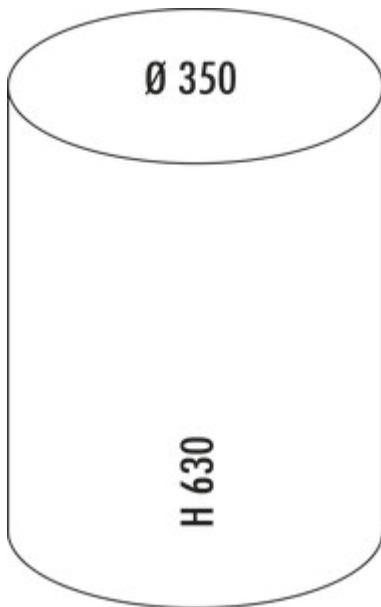

WESCO® Pushboy® Junior

Produktnummer: 8011536
Konfiguration: weiß

Konfigurationsoptionen

- 8011536 | weiß
- 8011537 | rot
- 8011538 | graphit
- 8011539 | mandel
- 8011540 | schwarz
- 8011541 | schwarz matt
- 8011542 | graphit matt
- 8011543 | sand matt
- 8012357 | lemonyellow
- 8012380 | limegreen
- 8012390 | pink
- 8012396 | mint
- 8012570 | silber
- 8012571 | weiß matt

- ✓ freistehende Behälter
- ✓ Klappe
- ✓ 22 l
- Abfallvolumen 22 Liter
- Korpus pulverbeschichtetes Stahlblech
- Klappe Edelstahl
- Griffe Kunststoff verchromt
- Einsatz Metall
- Bodenring Kunststoff

[weitere Infos...](#)

Technische Daten

Artikeltyp	freistehender Behälter	Form	rund
Marke	WESCO®	Höhe Einsatz	435 mm
Breite	350 mm	Breite Einsatz	270 mm
Farbe Behälterdeckel	Edelstahl	Material Einsatz	Metall
Material Deckel	Edelstahl	Volumen/Inhalt Behälter	22
Deckel	Ja	Mülleimer Maße	630 x 350
Deckelart	Einwurfklappe	Schließmechanismus	Ohne Dämpfer
Anzahl Behälter	1	Material Korpus	pulverbeschichtetes Stahlblech
Öffnungstechnik	Klappe	Material Boden	mit Kunststoffrand
Bauart Abfallsammler	freistehende Behälter	Material Bodenring	Kunststoff
Gesamtvolumen	22 l	Alte Wesco Art.Nr.	175531-01
Volumen/Inhalt Behälter 1	22 l		