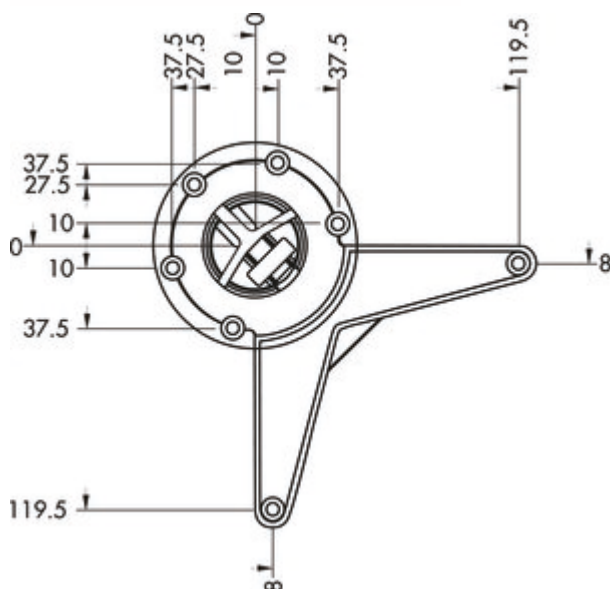

Move 1

Produktnummer: 3051037
 Konfiguration: chrom poliert

Konfigurationsoptionen

3051037 | chrom poliert

- ✓ Stützfuß
- ✓ rund
- ✓ gerade

Stützfuß. Formschöne Sachlichkeit der beweglichen Art mit leichtgängiger Rollentechnik, nicht kürzbar.

- Rohr-Ø 60 mm
- Höhe 638 mm (zzgl. 100 mm Höhenverstellung)
- Tragkraft ca. 150 kg

[weitere Infos...](#)

Technische Daten

Artikeltyp	Stützfuß	Höhenverstellung	100 mm
Höhe	638 mm	Ausführung Stützelement	gerade
Oberfläche/Beschichtung	poliert	mit Befestigungsplatte	Ja
Eigenschaften	nicht kürzbar	Rohrmaß	Ø 60 mm
Form	rund	mit Rollen	Ja
Tragkraft	ca. 150 kg		