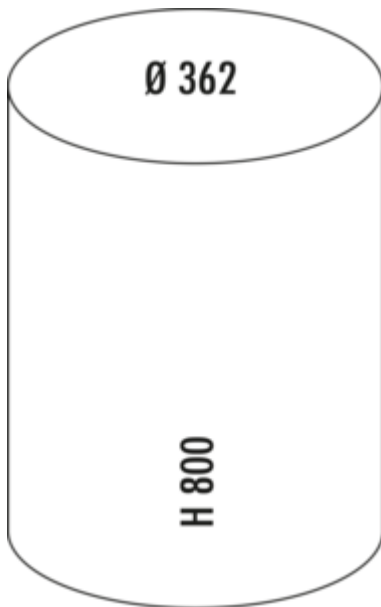

WESCO® Baseboy 30 L

Produktnummer: 8011520
Konfiguration: rot

Konfigurationsoptionen

- 8011519 | weiß
- 8011520 | rot
- 8011521 | neusilber
- 8011522 | graphit
- 8011523 | mandel
- 8011524 | schwarz
- 8011525 | schwarz matt
- 8011526 | weiß matt
- 8011527 | graphit matt
- 8011528 | sand matt

- ✓ freistehende Behälter
- ✓ Fußtrittmechanismus
- ✓ 30 l
- Abfallvolumen 30 Liter
- Korpus und Deckel pulverbeschichtetes Stahlblech
- Einsatz Metall
- Fußtritt Metall mit einer Gummitrittfläche
- Bodenring Kunststoff
- Schließmechanismus mit Dämpfer

[weitere Infos...](#)

Technische Daten

Artikeltyp	freistehender Behälter	Form	rund
Marke	WESCO®	Spülmaschineneignung	Nicht spülmaschinengeeignet
Höhe	800 mm	Höhe Einsatz	625 mm
Breite	362 mm	Breite Einsatz	244 mm
Material Deckel	pulverbeschichtetes Stahlblech	Material Einsatz	Metall
Deckel	Ja	Volumen/Inhalt Behälter	30
Deckelart	Verschlussdeckel	Schließmechanismus	Mit Dämpfer
Öffnungstechnik	Fußtrittmechanismus	Material Korpus	pulverbeschichtetes Stahlblech
Bauart Abfallsammler	freistehende Behälter	Material Fußtritt	Metall mit Gummitrittfläche
Gesamtvolumen	30 l	Material Bodenring	Kunststoff
Volumen/Inhalt Behälter 1	30 l	Alte Wesco Art.Nr.	134731-02