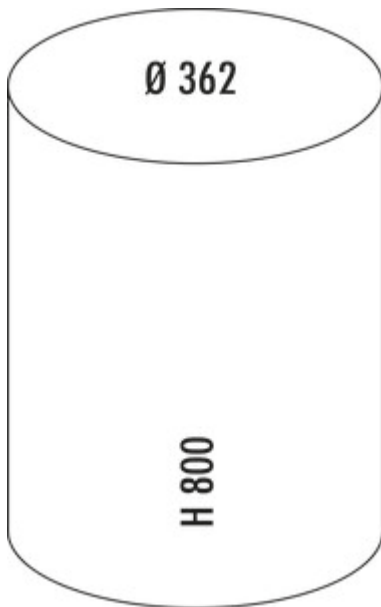

WESCO® Big Baseboy 30

Produktnummer: 8011520
Konfiguration: rot

Konfigurationsoptionen

- 8011519 | weiß
- 8011520 | rot
- 8011521 | neusilber
- 8011522 | graphit
- 8011523 | mandel
- 8011524 | schwarz
- 8011525 | schwarz matt
- 8011526 | weiß matt
- 8011527 | graphit matt
- 8011528 | sand matt

- ✓ freistehende Behälter
- ✓ Fußtrittmechanismus
- ✓ 30 l
- Abfallvolumen 30 Liter
- Korpus und Deckel pulverbeschichtetes Stahlblech
- Einsatz Metall
- Fußtritt Metall mit einer Gummitrittfläche
- Bodenring Kunststoff

[weitere Infos...](#)

Technische Daten

Artikeltyp	freistehender Behälter	Spülmaschineneignung	Nicht spülmaschinene geeignet
Marke	WESCO®	Höhe Einsatz	625 mm
Breite	362 mm	Breite Einsatz	244 mm
Material Deckel	pulverbeschichtetes Stahlblech	Material Einsatz	Metall
Deckel	Ja	Volumen/Inhalt Behälter	30
Deckelart	Verschlussdeckel	Mülleimer Maße	800 x 362
Öffnungstechnik	Fußtrittmechanismus	Schließmechanismus	Mit Dämpfer
Bauart Abfallsammler	freistehende Behälter	Material Korpus	pulverbeschichtetes Stahlblech
Gesamtvolumen	30 l	Material Fußtritt	Metall mit Gummitrittfläche
Volumen/Inhalt Behälter 1	30 l	Material Bodenring	Kunststoff
Form	rund	Alte Wesco Art.Nr.	134731-02