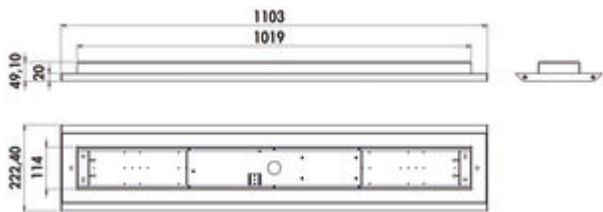

Plafoniera kleurwissel LED

Productnummer: 7065065

Configuratie: zwart mat, L 1100 mm

Configuratie-opties

7065064 | wit, L 1100 mm

7065065 | zwart mat, L 1100 mm

- ✓ Bovenplanklamp
- ✓ 2700 K warmwit tot 6500 K koudwit
- ✓ hoekig

Plafondlamp. Kast van aluminium, gepoedercoat. Incl. Converter en afstandsbediening.

Afzonderlijke lamp

- 56 watt, 230 V
- 98 lumen/watt
- traploze regeling van de lichtkleur van 2700 K warmwit tot 6500 K koudwit
- Memory-functie: de laatste instelling wordt opgeslagen
- dimfunctie: helderheid traploos dimbaar
- lenzen en Dark-Light reflector
- direct licht 2916 lumen, stralingshoek 60°
- indirect licht 2598 lumen, stralingshoek 120°
- indirect en direct licht gescheiden schakel- en dimbaar
- gewicht 5,6 kg
- 48 x 222 x 1100 mm (H x B x D)

Dit product bevat een lichtbron van de energie-efficiëntieklasse F.

[meer info...](#)

Technische gegevens

Type artikel	Lamp	Kleurtemperatuur	2700 K warmwit tot 6500 K koudwit
Breed	1.100 mm	Kleurtemperatuur instelbaar	traploos
Materiaal	aluminium	Vervangbare verlichting	Nee
Oppervlak/coating	poedergecoat	Transformator/omvormer vereist	Ja, inbegrepen
Monteren/bevestigen	Plafondmontage	Materiaal behuizing	aluminium
Energie-efficiëntieklasse	F	Lichtbron inbegrepen	Ja
Connectiviteit	draadloos	Dimmer	Ja
Certificering	CE	Type dimmen	helderheid traploos dimbaar
Verder	direct licht 2916 lumen, stralingshoek 60° indirect licht 2598 lumen, stralingshoek 120° indirect en direct licht gescheiden schakel- en dimbaar lenzen en Dark-Light reflector	Geheugenfunctie	Ja
Schakelaar	Ja	Type armatuur	Bovenplanklamp
Vorm	hoekig	Dimfunctie	Ja, helderheid traploos dimbaar
Type lichtbron	LED		