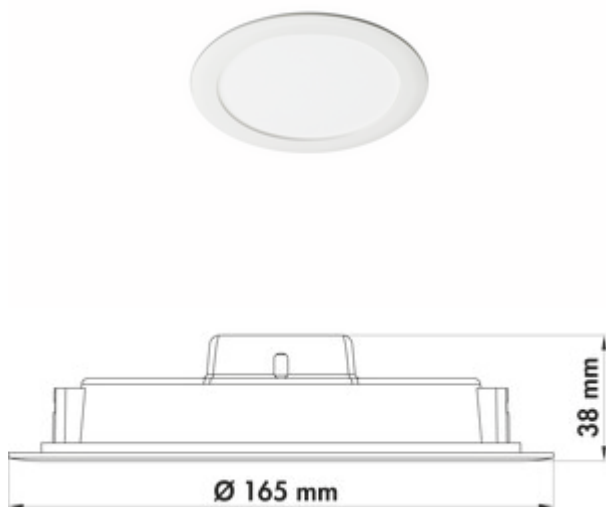

Copertina rond LED

Numéro de produit: 7062049

Configuration: luminaire individuel, blanc

Options de configuration

7062049 | luminaire individuel, blanc

- ✓ Luminaire à encastrer
- ✓ Luminaire pour tablettes supérieures
- ✓ 3000 K blanc chaud

Luminaire à encastrer, plafonnier, 120 LEDs.

Luminaire individuel

— 16 watts, 3000 K blanc chaud

— 100 lumens/watt

— IP20

— y compris convertisseur pour 230 V

— avec pinces à ressort pour le montage dans plafonds creux

— longueur primaire du câble env. 120 mm

— extérieur Ø 165 mm

— encastrement Ø 150 mm

— non dimmable, fonction marche/arrêt via un interrupteur d'éclairage sur place

Ce produit contient une source lumineuse de classe d'efficacité énergétique E.

[plus d'infos...](#)

Fiche technique

Type d'article	Luminaire	Efficacité lumineuse	100 lumens/watt
Largeur	165 mm	Transformateur / convertisseur nécessaire	Oui, inclus
Montage/fixation	Montage au plafond	Avec clips à ressort pour l'installation dans les plafonds creux	Oui
Classe d'efficacité énergétique	E	Raccordement	D'un côté
Tension du réseau	230 V	Couleur du boîtier	blanc
Certification	CE	Couleur de la couverture	blanc
Indice de protection	IP20	Diamètre extérieur	165 mm
Interrupteur	Non	Nombre de points lumineux	120
Forme	rond	Sources lumineuses incluses	Oui
Profondeur d'encastrement	38 mm	Longueur du câble d'alimentation (primaire)	120 mm
Type de lampe	LED	Type de luminaire	Luminaire à encastrer Luminaire pour tablettes supérieures
Température de couleur	3000 K blanc chaud	Puissance de l'ampoule	16 watts
Ampoule remplaçable	Non	Cote de montage	Ø 150 mm