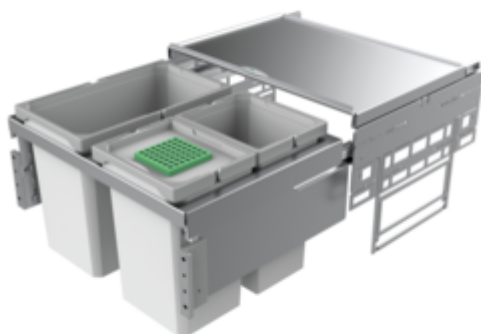

Cox® Base 360 S/600-3

Numéro de produit: 8012315

Configuration: avec couvercle bio, gris clair, H 360 mm

Options de configuration

8012305 | sans couvercle bio, gris clair, H 360 mm

8012315 | avec couvercle bio, gris clair, H 360 mm

8013305 | sans couvercle bio, anthracite, H 360 mm

8013315 | avec couvercle bio, anthracite, H 360 mm

- ✓ Système de tiroirs à casseroles
- ✓ extraction totale
- ✓ 42 l

Avec couvercle complet extractible.

— profondeur du rail de guidage 470 mm

— capacité 42 (2 x 10/1 x 22) litres

— technique: sortie totale

— montage: paroi de l'armoire et bandeau frontal

— avec entrée soft et amortissement

[plus d'infos...](#)

Fiche technique

Type d'article	Système de collecte des déchets	Largeur de l'armoire	600 mm
Hauteur	360 mm	Profondeur du rail de guidage	470 mm
Largeur	600 mm	Volume total	42 l
Montage/fixation	sur la paroi du meuble bandeau de la façade	Volume/contenu du récipient 1	22 l
Matériau du récipient	plastique	Volume/contenu du récipient 2	10 l
Couleur du couvercle	argenté	Volume/contenu du récipient 3	10 l
Couleur du couvercle du récipient	gris clair/verte	Forme	angulaire
Couvercle total extractible	Oui	Retrait immédiat	Oui
Couvercle	Oui	Couleur Guide	argenté
Type de couvercle(s)	Couvercle complet	Volume/contenu du récipient	22/10/10
Nombre de récipients	3	Couvercle bio tailles de seau	10 l
Technique d'ouverture	extraction totale	Couvercle bio	Oui
Type de construction Collecteur de déchets	Système de tiroirs à casseroles	Mécanisme de fermeture	Avec amortisseur
Marquage CE sur le produit	Non		