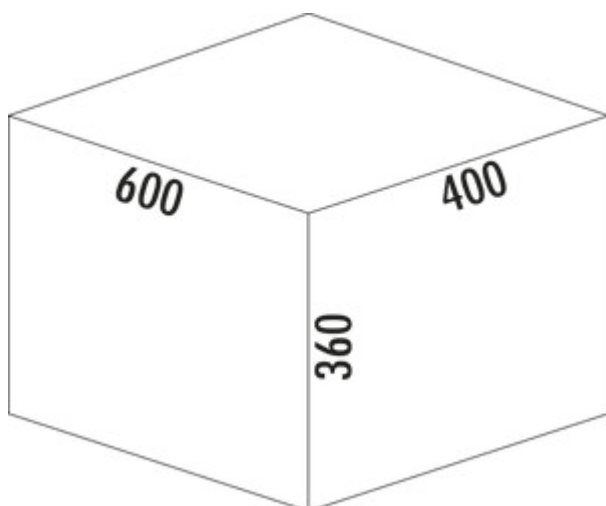

Options de configuration

8012305 | sans couvercle bio, gris clair, H 360 mm

8012315 | avec couvercle bio, gris clair, H 360 mm

8013305 | sans couvercle bio, anthracite, H 360 mm

8013315 | avec couvercle bio, anthracite, H 360 mm

- ✓ Système de tiroirs à casseroles
- ✓ extraction totale
- ✓ 42 l

Avec couvercle complet extractible.

— profondeur du rail de guidage 470 mm

— capacité 42 (2 x 10/1 x 22) litres

— technique: sortie totale

— montage: paroi de l'armoire et bandeau frontal

— avec entrée soft et amortissement