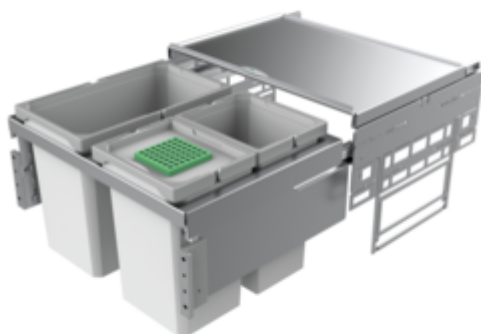

## Cox® Base 360 S/600-3

Numéro de produit: 8012315

Configuration: avec couvercle bio, gris clair, H 360 mm

### Options de configuration

8012305 | sans couvercle bio, gris clair, H 360 mm

8012315 | avec couvercle bio, gris clair, H 360 mm

8013305 | sans couvercle bio, anthracite, H 360 mm

8013315 | avec couvercle bio, anthracite, H 360 mm

- ✓ Système de tiroirs à casseroles
- ✓ extraction totale
- ✓ 42 l

Avec couvercle complet extractible.

— profondeur du rail de guidage 470 mm

— capacité 42 (2 x 10/1 x 22) litres

— technique: sortie totale

### Fiche technique

Type d'article	Système de collecte des déchets	Largeur de l'armoire	600 mm
Largeur	600 mm	Profondeur du rail de guidage	470 mm
Montage/fixation	sur la paroi du meuble bandeau de la façade	Volume total	42 l
Matériau du récipient	plastique	Volume/contenu du récipient 1	22 l
Couleur du couvercle	argenté	Volume/contenu du récipient 2	10 l
Couleur du couvercle du récipient	gris clair/verte	Volume/contenu du récipient 3	10 l
Couvercle total extractible	Oui	Forme	angulaire
Couvercle	Oui	Retrait immédiat	Oui
Type de couvercle(s)	Couvercle complet	Couleur Guide	argenté
Nombre de récipients	3	Volume/contenu du récipient	22/10/10
Technique d'ouverture	extraction totale	Couvercle bio tailles de seau	10 l
Type de construction Collecteur de déchets	Système de tiroirs à casseroles	Couvercle bio	Oui
Marquage CE sur le produit	Non	Mécanisme de fermeture	Avec amortisseur