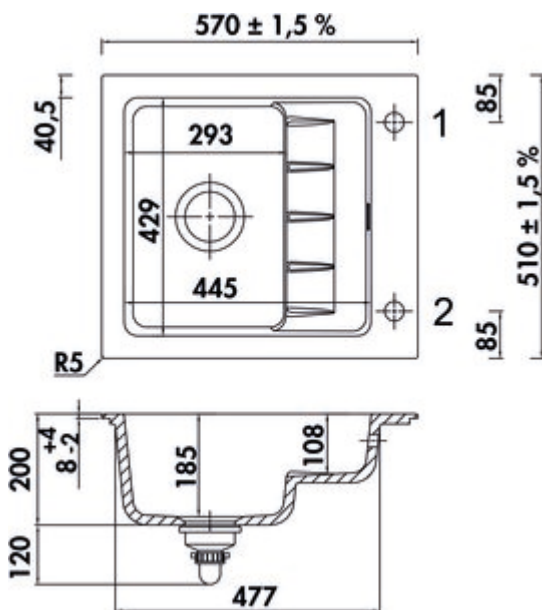

### Konfigurationsoptionen

- 1091001 | weiß glänzend
- 1091002 | schiefer
- 1091003 | nero
- 1091004 | lava
- 1091005 | weiß matt

- ✓ Einbauspüle
- ✓ Keramik
- ✓ Exzentergarnitur, verchromt

Einbauspüle. Keramik, Einzelbecken mit zweiter Ebene, reversibel, 3/2" Siebkorbventil mit Premium-Drehexzentergarnitur verchromt, Lochbohrung 1+2 durchgebohrt.

- geeignet für Arbeitsplattenstärken ab 30 mm
- Ausschnittmaß ca. 540 x 480 mm, R 5 mm

Design by Hans Winkler Design, Grafenau.

[weitere Infos...](#)

### Technische Daten

Artikeltyp	Spüle	Armaturenbank	Ja
Breite	570 mm	Lochbohrungen	2
Material	Keramik	Anordnung Becken	Reversibel
Designer	Design by Hans Winkler Design, Grafenau.	Anzahl Becken	1 Hauptbecken
Einbauvariante	Einbauspüle	Anzahl Überlaufstellen	1
Breite Hauptbecken	293 mm	Abtropffläche	Mit integrierter Abtropffläche
Höhe Hauptbecken	185 mm	Ventilart	3 1/2" Siebkorbventil
Tiefe Hauptbecken	429 mm	Überlauf	Überlauf im Hauptbecken
Ausschnittmaß	ca. 540 x 480 mm, R 5 mm	Garnitur	Exzentergarnitur, verchromt
Spülenaußenradius (R)	5	Schrankbreite	600 mm
Materialstärke Arbeitsplatte minimal	30 mm	Garniturbetätigung	Drehexzenter verchromt
Anzahl Hahnlöcher	1	Hinweis	wir empfehlen eine Armatur mit herausziehbarem Auslauf oder Schlauchbrause einzusetzen

**Empfehlungen**

5011252	Arco 2, Spültischarmatur, chrom, Hochdruck
---------	--

Maßskizze (PDF)

Einbaumaße (PDF)