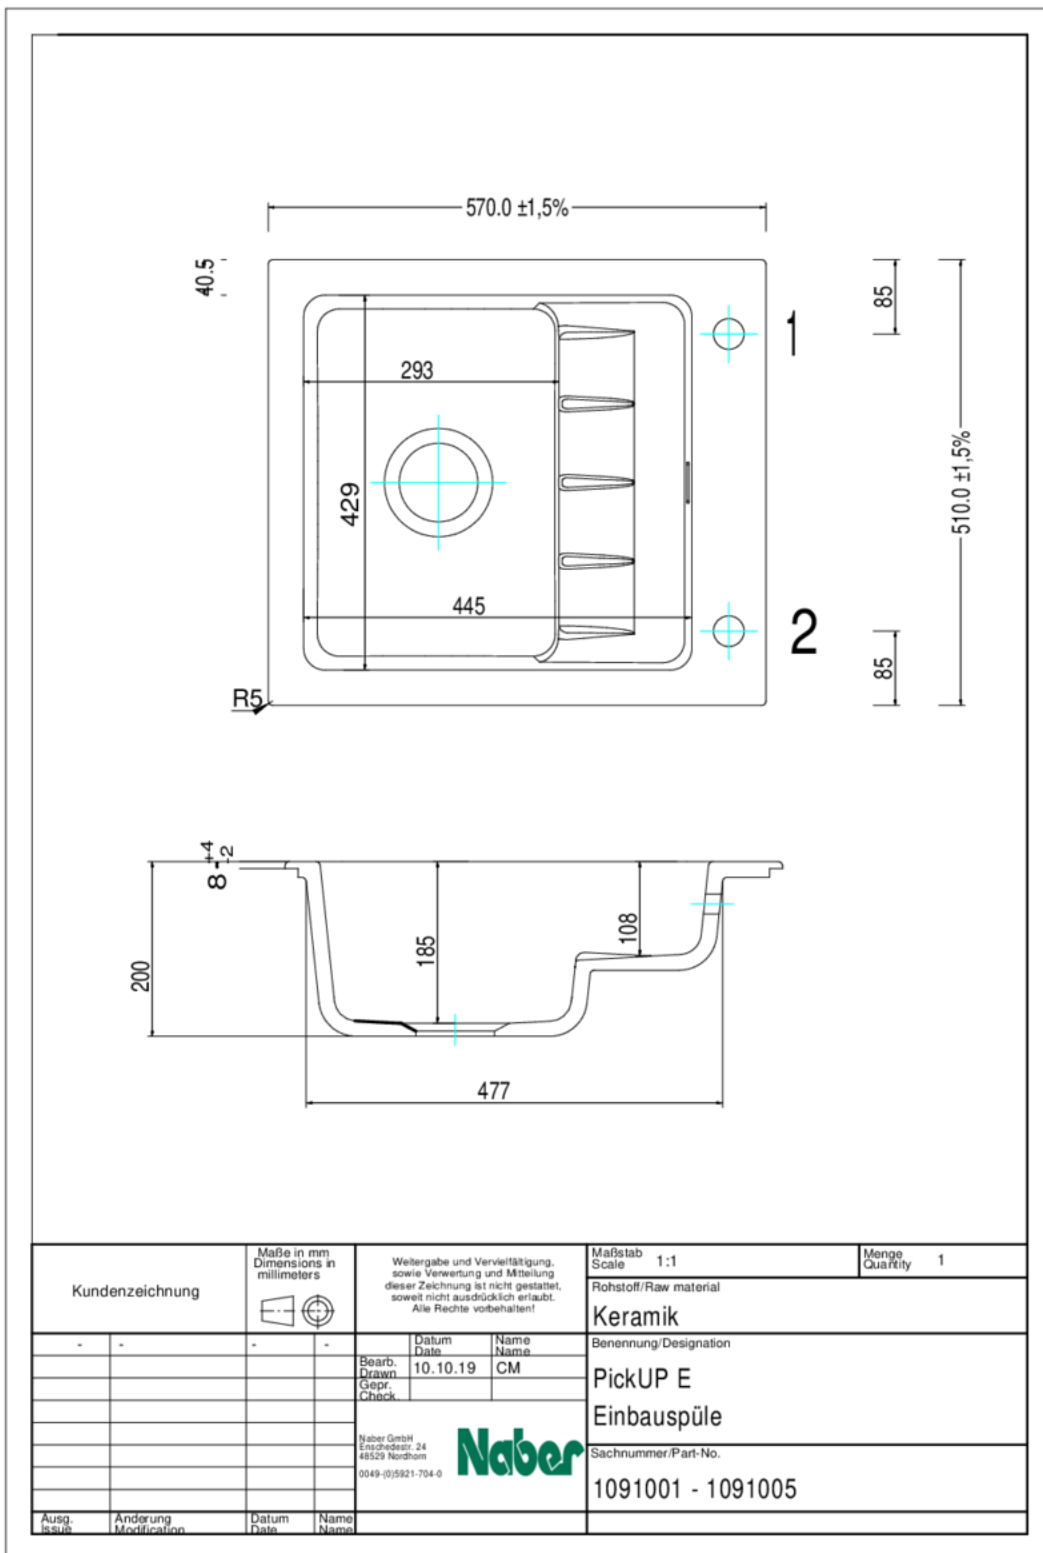

- geeignet für Arbeitsplattenstärken ab 30 mm
- Ausschnittmaß ca. 540 x 480 mm, R 5 mm

Design by Hans Winkler Design, Grafenau.

[weitere Infos...](#)

### Technische Daten

Artikeltyp	Spüle	Armaturenbank	Ja
Breite	570 mm	Lochbohrungen	2
Material	Keramik	Anordnung Becken	Reversibel
Designer	Design by Hans Winkler Design, Grafenau.	Anzahl Becken	1 Hauptbecken
Einbauvariante	Einbauspüle	Anzahl Überlaufstellen	1
Breite Hauptbecken	293 mm	Abtropffläche	Mit integrierter Abtropffläche
Höhe Hauptbecken	185 mm	Ventilart	3 1/2" Siebkorbventil
Tiefe Hauptbecken	429 mm	Überlauf	Überlauf im Hauptbecken
Ausschnittmaß	ca. 540 x 480 mm, R 5 mm	Garnitur	Exzentergarnitur, verchromt
Spülenaußenradius (R)	5	Schrankbreite	600 mm
Materialstärke Arbeitsplatte minimal	30 mm	Garniturbetätigung	Drehexzenter verchromt
Anzahl Hahnlöcher	1	Hinweis	wir empfehlen eine Armatur mit herausziehbarem Auslauf oder Schlauchbrause einzusetzen

**Empfehlungen**

5011252	Arco 2, Spültischarmatur, chrom, Hochdruck
---------	--

Maßskizze (PDF)

Einbaumaße (PDF)