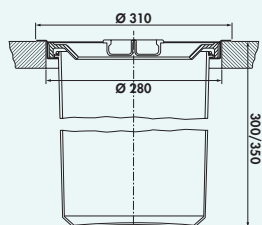

Dassa 2

1. Schnell und griffbereit – direkt in die Arbeitsplatte gebaut.
   Auch zum flächenbündigen Einbau geeignet.
2. Einbaumaß-Ø 280 mm
   - Außen-Ø 310 mm

8011059	Edelstahl mit Kunststoffeinsatz, Abfallvolumen 13 Liter	206,64	247,97 €
8011101	Edelstahl mit Kunststoffeinsatz, Abfallvolumen 11 Liter	151,26	181,51 €