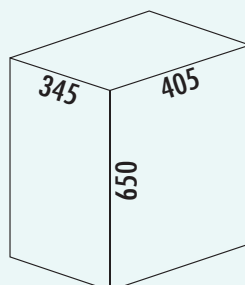

Big Double Boy

- Abfallvolumen 36 (2 x 18) Liter
- Korpus pulverbeschichtetes Stahlblech
- Deckel Edelstahl
- Einsatz Kunststoff
- Fußtritt Edelstahl

8011694	rot	192,44	230,93 €
8011695	mandel	192,44	230,93 €
8011696	schwarz matt	192,44	230,93 €
8011697	weiß matt	192,44	230,93 €
8011698	graphit matt	192,44	230,93 €
8011699	sand matt	192,44	230,93 €