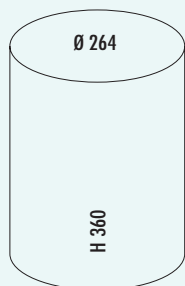

Mini Master

- Abfallvolumen 6 Liter
- Korpus pulverbeschichtetes Stahlblech
- Klappe Edelstahl
- Einsatz Kunststoff
- Fußtritt Kunststoff verchromt
- Bodenring Kunststoff

8036165	weiß	95,80	114,96 €
8036160	schwarz	95,80	114,96 €
8012188	schwarz matt	95,80	114,96 €
8012189	weiß matt	95,80	114,96 €
8012190	graphit matt	95,80	114,96 €
8012191	sand matt	95,80	114,96 €