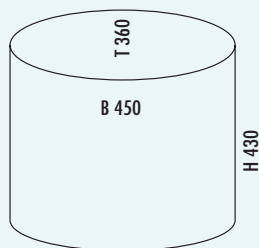

Big Baseboy 30

- Abfallvolumen 30 Liter
- Korpus und Deckel pulverbeschichtetes Stahlblech
- Einsatz Metall
- Fußtritt Metall mit einer Gummitrittfläche
- Bodenring Kunststoff

8011519	weiß	198,32	237,98 €
8011520	rot	198,32	237,98 €
8011521	neusilber	198,32	237,98 €
8011522	graphit	198,32	237,98 €
8011523	mandel	198,32	237,98 €
8011524	schwarz	198,32	237,98 €
8011525	schwarz matt	198,32	237,98 €
8011526	weiß matt	198,32	237,98 €
8011527	graphit matt	198,32	237,98 €
8011528	sand matt	198,32	237,98 €