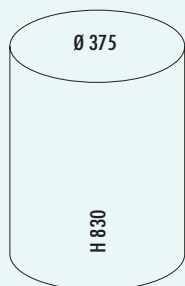

Kickmaster Maxi

- Abfallvolumen 40 Liter
- Korpus pulverbeschichtetes Stahlblech
- Klappe Edelstahl
- Griffe Kunststoff verchromt
- Einsatz Metall
- Fußtritt Kunststoff verchromt
- Bodenring Kunststoff

8011557	weiß	284,03	340,84 €
8011558	rot	284,03	340,84 €
8011559	neusilber	284,03	340,84 €
8011560	graphit	284,03	340,84 €
8011561	mandel	284,03	340,84 €
8011562	schwarz	284,03	340,84 €
8011563	schwarz matt	284,03	340,84 €
8011564	weiß matt	284,03	340,84 €
8011565	graphit matt	284,03	340,84 €
8011566	sand matt	284,03	340,84 €