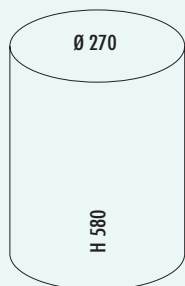

Gastro Tretabfallsammler 127

- Abfallvolumen 22 Liter
- Korpus pulverbeschichtetes Stahlblech
- Einsatz Metall
- Fußtritt Kunststoff

8012179	weiß	98,32	117,98 €
8012180	neusilber	98,32	117,98 €
8012181	silber	98,32	117,98 €