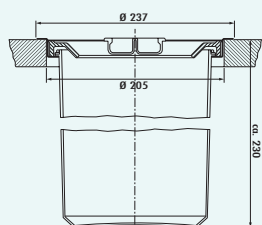

Dassa 4

1. Schnell und griffbereit – direkt in die Arbeitsplatte gebaut.
   Auch zum flächenbündigen Einbau geeignet.
2. Einbaumaß-Ø 205 mm
   - Außen-Ø 237 mm
   - Abfallvolumen 5 Liter

8011031	Edelstahl mit Kunststoffeinsatz	127,56	153,07 €
8011032	Edelstahl mit Alu-Einsatz	167,98	201,58 €