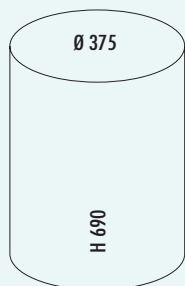

Kickmaster

- Abfallvolumen 33 Liter
- Korpus pulverbeschichtetes Stahlblech
- Klappe Edelstahl
- Griffe Kunststoff verchromt
- Einsatz Metall
- Fußtritt Kunststoff verchromt
- Bodenring Kunststoff

8011567	weiß	278,15	333,78 €
8011568	rot	278,15	333,78 €
8011569	neusilber	278,15	333,78 €
8011570	graphit	278,15	333,78 €
8012564	lemonyellow	278,15	333,78 €
8012565	limegreen	278,15	333,78 €
8012204	mandel	278,15	333,78 €
8012566	pink	278,15	333,78 €
8012567	mint	278,15	333,78 €
8011571	schwarz	278,15	333,78 €
8011572	schwarz matt	278,15	333,78 €
8011573	weiß matt	278,15	333,78 €
8011574	graphit matt	278,15	333,78 €
8011575	sand matt	278,15	333,78 €
8011668	cool grey	278,15	333,78 €