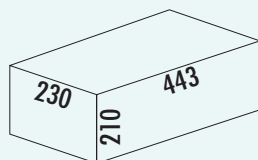

Breadboy

Brotkasten. Mit klapperfreiem Schwenkdeckel.
— 210 x 443 x 230 mm (H x B x T)

8012295	weiß	96,64	115,97 €
8012205	rot	96,64	115,97 €
8012294	schwarz	96,64	115,97 €
8012206	schwarz matt	96,64	115,97 €
8012207	weiß matt	96,64	115,97 €
8012208	graphit matt	96,64	115,97 €
8012209	sand matt	96,64	115,97 €