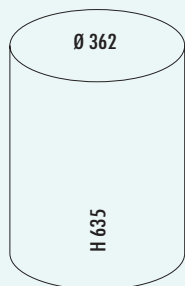

Baseboy 20

- Abfallvolumen 20 Liter
- Korpus und Deckel pulverbeschichtetes Stahlblech
- Einsatz Metall
- Fußtritt Metall mit einer Gummitrittfläche
- Bodenring Kunststoff

8011511	rot	178,99	214,79 €
8011680	neusilber	178,99	214,79 €
8011512	graphit	178,99	214,79 €
8011513	mandel	178,99	214,79 €
8011514	schwarz	178,99	214,79 €
8011515	schwarz matt	178,99	214,79 €
8011516	weiß matt	178,99	214,79 €
8011517	graphit matt	178,99	214,79 €
8011518	sand matt	178,99	214,79 €