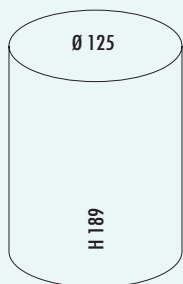

Vorratsdose Classic Line

Vorratsdose.
— 189 x 125 x 125 mm (H x B x T)
— Volumen 2 Liter

8012298	weiß	29,83	35,80 €
8012224	rot	29,83	35,80 €
8012225	mandel	29,83	35,80 €
8012299	mint	29,83	35,80 €
8036145	cool grey	29,83	35,80 €
8012226	schwarz	29,83	35,80 €
8036144	schwarz matt	29,83	35,80 €
8012227	weiß matt	29,83	35,80 €
8012228	graphit matt	29,83	35,80 €
8036146	sand matt	29,83	35,80 €