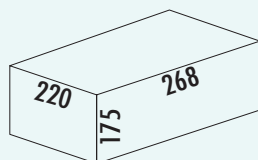

Single Grandy

Brotkasten.
— 175 x 268 x 220 mm (H x B x T)

8012211	weiß	72,27	86,72 €
8012210	rot	72,27	86,72 €
8012213	mandel	72,27	86,72 €
8036157	pink	72,27	86,72 €
8036158	mint	72,27	86,72 €
8012290	cool grey	72,27	86,72 €
8036159	schwarz	72,27	86,72 €
8012214	schwarz matt	72,27	86,72 €
8012215	weiß matt	72,27	86,72 €
8012216	graphit matt	72,27	86,72 €
8012217	sand matt	72,27	86,72 €