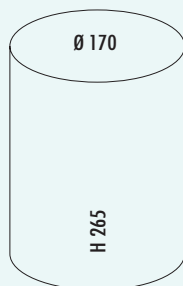

Kosmetikeimer 113

- Abfallvolumen 3 Liter
- Korpus pulverbeschichtetes Stahlblech
- Einsatz Kunststoff
- Fußtritt Metall/Kunststoff
- Bodenring Kunststoff

8036140	schwarz matt	24,37	29,24 €
8036141	weiß matt	24,37	29,24 €
8036142	graphit matt	24,37	29,24 €
8036143	sand matt	24,37	29,24 €