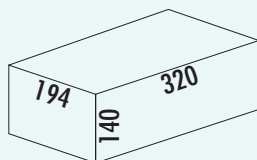

Single Elly

Brotkasten.
— 140 x 220 x 322 mm (H x B x T)

8012296	weiß	84,03	100,84 €
8012218	rot	84,03	100,84 €
8012219	mandel	84,03	100,84 €
8012297	schwarz	84,03	100,84 €
8012220	schwarz matt	84,03	100,84 €
8012222	graphit matt	84,03	100,84 €
8012221	weiß matt	84,03	100,84 €
8012223	sand matt	84,03	100,84 €