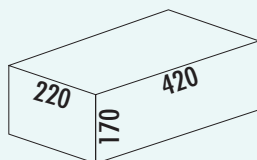

Grandy

Brotkasten.
— 170 x 420 x 230 mm (H x B x T)

8036031	weiß	96,64	115,97 €
8036032	rot	96,64	115,97 €
8036034	neusilber	96,64	115,97 €
8036147	mandel	96,64	115,97 €
8036148	pink	96,64	115,97 €
8036149	mint	96,64	115,97 €
8036123	cool grey	96,64	115,97 €
8036120	schwarz	96,64	115,97 €
8036121	schwarz matt	96,64	115,97 €
8036122	weiß matt	96,64	115,97 €
8036124	graphit matt	96,64	115,97 €
8036125	sand matt	96,64	115,97 €