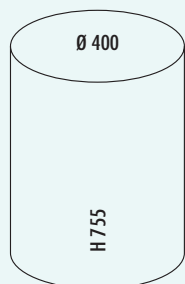

Pushboy

- Abfallvolumen 50 Liter
- Korpus pulverbeschichtetes Stahlblech
- Klappe Edelstahl
- Griffe Kunststoff verchromt
- Einsatz Metall
- Bodenring Kunststoff

8011544	weiß	188,24	225,89 €
8012041	rot	188,24	225,89 €
8012042	neusilber	188,24	225,89 €
8011545	graphit	188,24	225,89 €
8012399	lemonyellow	188,24	225,89 €
8012560	limegreen	188,24	225,89 €
8011546	mandel	188,24	225,89 €
8012561	pink	188,24	225,89 €
8012562	mint	188,24	225,89 €
8012563	türkis	188,24	225,89 €
8011547	schwarz	188,24	225,89 €
8011548	schwarz matt	188,24	225,89 €
8011549	weiß matt	188,24	225,89 €
8011550	graphit matt	188,24	225,89 €
8011551	sand matt	188,24	225,89 €
8011618	silber	188,24	225,89 €
8011619	cool grey	188,24	225,89 €