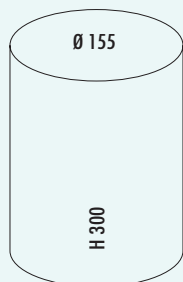

Vorratsdose Classic Line

Vorratsdose.
— 189 x 125 x 125 mm (H x B x T)
— Volumen 2 Liter

8012298	weiß	29,83	35,80 €
8012224	rot	29,83	35,80 €
8012225	mandel	29,83	35,80 €
8012299	mint	29,83	35,80 €
8036145	cool grey	29,83	35,80 €
8012226	schwarz	29,83	35,80 €
8036144	schwarz matt	29,83	35,80 €
8012227	weiß matt	29,83	35,80 €
8012228	graphit matt	29,83	35,80 €
8036146	sand matt	29,83	35,80 €

Gebäckdose Classic Line

Gebäckdose.
– 124 x 240 x 240 mm (H x B x T)
– Volumen 4 Liter

8012238	weiß matt	37,82	45,38 €
8012235	rot	37,82	45,38 €
8012236	mandel	37,82	45,38 €
8012237	schwarz matt	37,82	45,38 €
8012239	graphit matt	37,82	45,38 €
8012240	sand matt	37,82	45,38 €