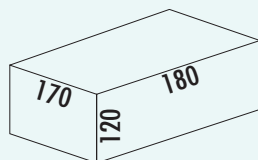

Mini Grandy

Brotkasten.
— 120 x 180 x 170 mm (H x B x T)

8012291	weiß	36,97	44,36 €
8012625	rot	36,97	44,36 €
8012626	mandel	36,97	44,36 €
8036154	pink	36,97	44,36 €
8036155	mint	36,97	44,36 €
8036156	schwarz	36,97	44,36 €