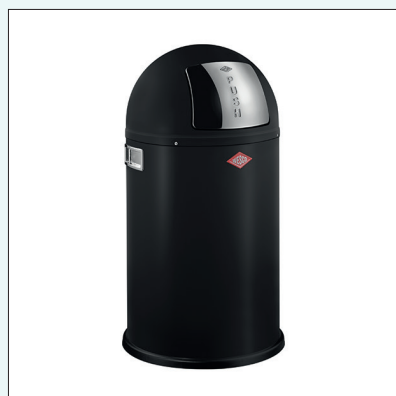

Pushboy Junior

- Abfallvolumen 22 Liter
- Korpus pulverbeschichtetes Stahlblech
- Klappe Edelstahl
- Griffe Kunststoff verchromt
- Einsatz Metall
- Bodenring Kunststoff

8011536	weiß	142,02	170,42 €
8011537	rot	142,02	170,42 €
8012570	silber	142,02	170,42 €
8011538	graphit	142,02	170,42 €
8012357	lemonyellow	142,02	170,42 €
8012380	limegreen	142,02	170,42 €
8011539	mandel	142,02	170,42 €
8012390	pink	142,02	170,42 €
8012396	mint	142,02	170,42 €
8011540	schwarz	142,02	170,42 €
8011541	schwarz matt	142,02	170,42 €
8012571	weiß matt	142,02	170,42 €
8011542	graphit matt	142,02	170,42 €
8011543	sand matt	142,02	170,42 €