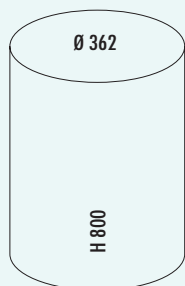

Big Baseboy 30

- Abfallvolumen 30 Liter
- Korpus und Deckel pulverbeschichtetes Stahlblech
- Einsatz Metall
- Fußtritt Metall mit einer Gummitrittfläche
- Bodenring Kunststoff

8011519	weiß	198,32	237,98 €
8011520	rot	198,32	237,98 €
8011521	neusilber	198,32	237,98 €
8011522	graphit	198,32	237,98 €
8011523	mandel	198,32	237,98 €
8011524	schwarz	198,32	237,98 €
8011525	schwarz matt	198,32	237,98 €
8011526	weiß matt	198,32	237,98 €
8011527	graphit matt	198,32	237,98 €
8011528	sand matt	198,32	237,98 €