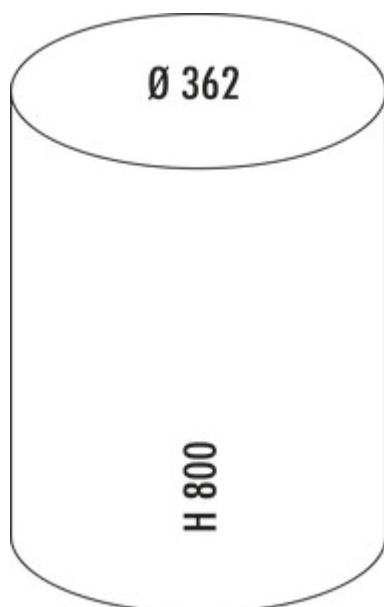

WESCO® Big Baseboy® 30

Productnummer: 8011519

Configuratie: wit

Configuratie-opties

- 8011519 | wit
- 8011520 | rood
- 8011521 | nieuwzilver
- 8011522 | grafiet
- 8011523 | amandel
- 8011524 | zwart
- 8011525 | zwart mat
- 8011526 | wit mat
- 8011527 | grafiet mat
- 8011528 | zandmat

- ✓ Vrijstaande containers
- ✓ voetstapmechanisme
- ✓ 30 l
- afvalvolume 30 liter
- corpus en deksel van gepoedercoate stalen plaat
- emmer metaal
- pedaal metaal met een rubberen pedaalvlak
- vloerring kunststof

[meer info...](#)

Technische gegevens

Type artikel	Vrijstaande containers	Vaatwasmachinebestendig	Niet vaatwasmachinebestendig
Merk	WESCO®	Hoogte inzetstuk	625 mm
Breed	362 mm	Breed gebruik	244 mm
Materiaal	Poedergecoat plaatstaal	Materiaal inzetstuk	metaal
Omslag	Ja	Volume/inhoud container	30
Type hoes	Sluitdeksel	Afmetingen afvalbak (Wesco.de)	800 x 362
Technologie openen	voetstapmechanisme	Vergrendelmechanisme	Met demper
Type afvalverzamelaar	Vrijstaande containers	Materiaal voetstappen	Metaal met rubberen loopvlak
Totaal volume	30 l	Vloer	Plastic rand aan de onderkant beschermt de vloer
Volume/inhoud container 1	30 l	Oud Wesco artikelnr.	134731-01
Vorm	rond		