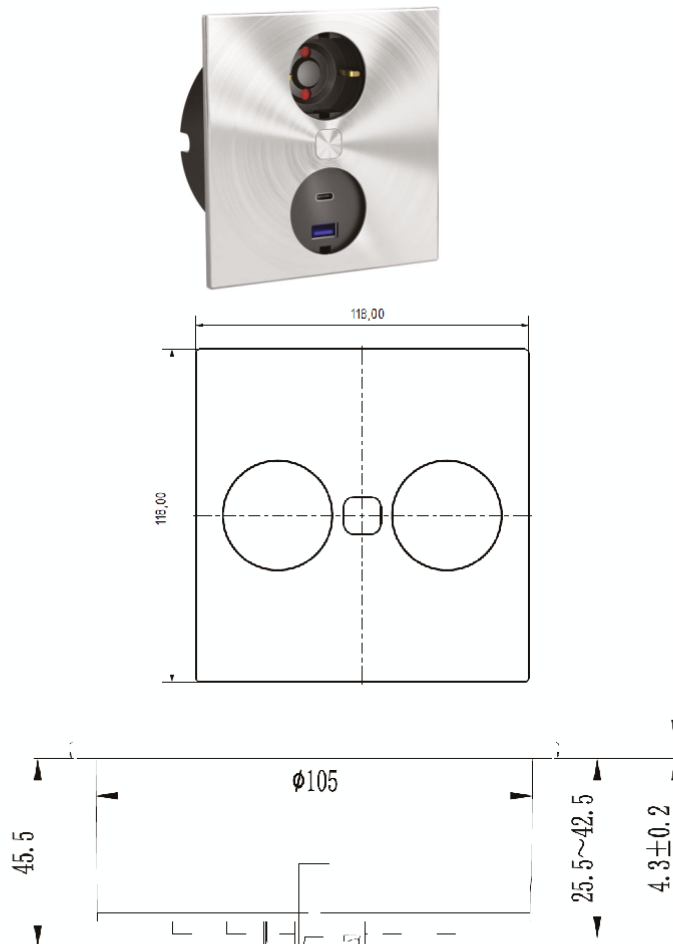

[weitere Infos...](#)

Technische Daten

Artikeltyp	Steckdosenelement	Kabelausschl	Kabelausschl seitlich oder Unterseite
Höhe	118 mm	Deckel-/Blendentyp	elektrisch
Breite	118 mm	Ausführung Steckdosen	1 x Schukosteckdose
Bohrdurchmesser	105 mm	integrierter Wasserablauf	Ja
Montage/Befestigung	auf der Arbeitsplatte Einbaumontage	Anzahl USB-Ports	2
Hinweis	kann nachgerüstet werden	USB-Typ	USB-A USB-C
Netzspannung	250 VAC	Gesamtladestrom	3000 mA (USB-C)
Zertifizierung	CE TÜV	Art des Steckdosenelements	Einbausteckdosenelement
Weiteres	3-polig mit Schutzkontakt	Art des Schalters	Berührungsschalter
Schutzart	IP20	Leiterquerschnitt	1,5 mm ²
Form	quadratisch	Nennstrom	16 A
Einbautiefe	48 mm	Verdrahtung	3-adrig mit freien Enden abisoliert
Netzstecker lose beigelegt	Ja	Anzahl Steckdosen (gesamt)	1
Länge der Zuleitung (primär)	2.000 mm	Öffnungsmechanismus	Push-to-Open
max. Anschlussleistung	3680 Watt	Berührungsschutz	mit erhöhtem Berührungsschutz
Farbe Blende	Edelstahl	Ausführung USB	1 x USB Charger Typ A, 5 VDC, IA/I out: 2100 mA 1 x USB Charger Typ C, 5 VDC, IA/I out: 1 x 3000 mA
Farbe Steckdose	schwarz		

Zubehör

7053024	Lochsäge, Ø 105 mm, für Twist und Duplex
---------	--

Einbaumaße (PDF)

DUPLEX-Q

1x CEE 7/3; 1x USB-Charger Type A; 1x USB-Charger Type C
 2,0m H05VV-F AEH / ferrules; Schutzkontaktstecker/ mounting plug

 ...inspiriert!

Technische Daten / technical data

Gehäuse / housing:	Kunststoff, schwarz / plastic in black color
Abdeckung / cover:	Edelstahl / stainless steel
Bohrdurchmesser / Drilling diameter:	105 mm
Einbautiefe / installation depth:	45,5 mm
Einbau / installation:	von oben montierbar / top mounting
CEE 7/3:	Steckereinführhilfe im Steckdosentopf / plug insert aid
USB-Charger Type A:	5,0 V 2,1 A
USB-Charger Type C:	5,0 V 3,0 A