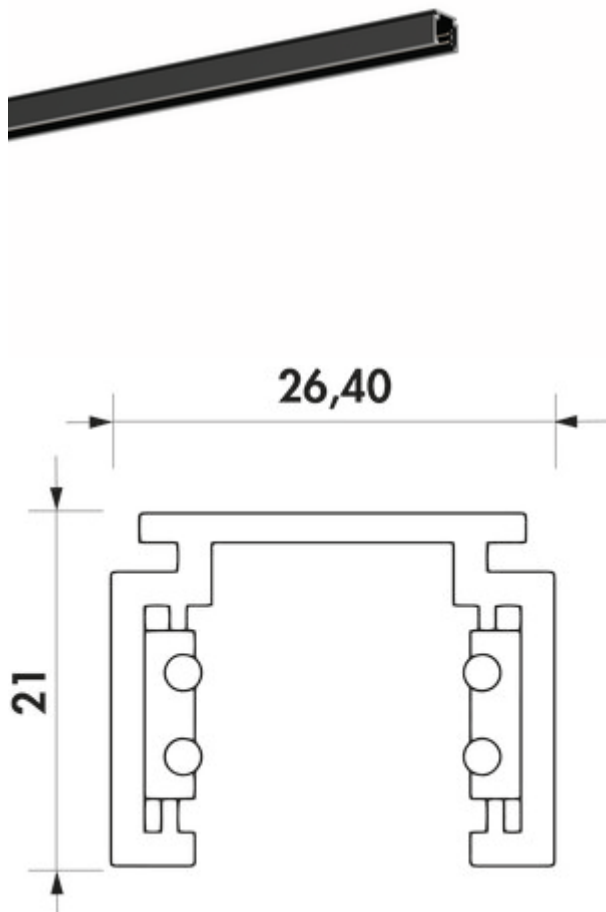

## Easytrack rail

Productnummer: 7065077

Configuratie: L 1000 mm, zwart mat

### Configuratie-opties

7065077 | L 1000 mm, zwart mat

7065078 | L 1500 mm, zwart mat

7065079 | L 2000 mm, zwart mat

Laagspanningstroomrail. Aluminium behuizing gepoedercoat. Op maat te knippen.

— 48 VDC

— voorgeboorde bevestigingsgaten voor een snelle montage

— veilige montage en werking door veiligheidslaagspanning (SELV 48V)

[meer info...](#)

### Technische gegevens

Type artikel	Lamp	Oppervlak/coating	poedergecoat
Breed	1.000 mm	Monteren/bevestigen	voorgeboorde montagegaten voor snelle installatie
Materiaal	aluminium	Opmerking	veilige installatie en bediening dankzij extra lage veiligheidsspanning (SELV 48V)