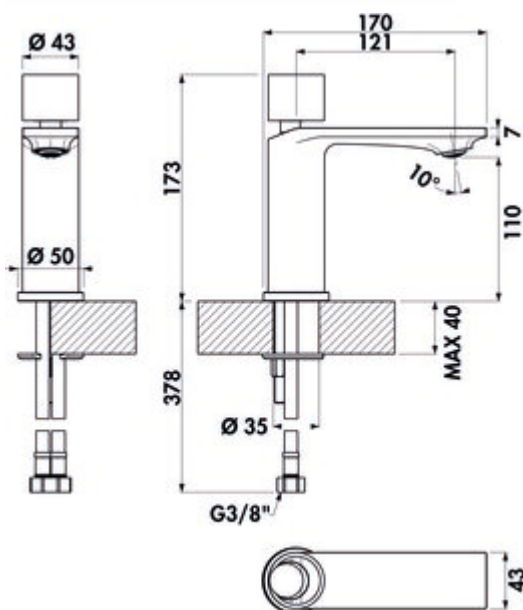

LINEA Glam Leva Bad

Produktnummer: 5011298
 Konfiguration: schwarz matt, Hochdruck

Konfigurationsoptionen

5011297 | chrom, Hochdruck
 5011298 | schwarz matt, Hochdruck

- ✓ Waschtischarmatur
- ✓ Hochdruck

Einhebelmischer. Mit Keramikkartusche. Mit Ablaufgarnitur Klick-Komfort (ohne Überlauf).

— Bohr-Ø 35 mm

BELGAQUA

[weitere Infos...](#)

Technische Daten

Artikeltyp	Waschtischarmatur	Material	Messing
Marke	LINEA	Oberfläche/Beschichtung	pulverbeschichtet
Anzahl Griffe	1	Garnitur	Mit Ablaufgarnitur Klick-Komfort (ohne Überlauf)
Aufbauhöhe gesamt	173 mm	Arbeitsplattenstärke	40 mm
Ausladung	121 mm	Hahnlochanzahl	1
Auslaufhöhe	110 mm	Kartuschengröße	25 mm
Bohrdurchmesser	35 mm	Neigungswinkel Strahlregler	10 °
Griffposition	oben	Durchflussmenge bei 3 bar (kalt)	11,58 l/min
Kartusche mit keramischen Dichtscheiben	Ja	Anschlussart	G 3/8" F
Armaturenart	Einhebelmischer	Anschlussgröße	DN 15
Betriebsdruck	Hochdruck	Anschlusschläuche	450 mm
Breite	50 mm		