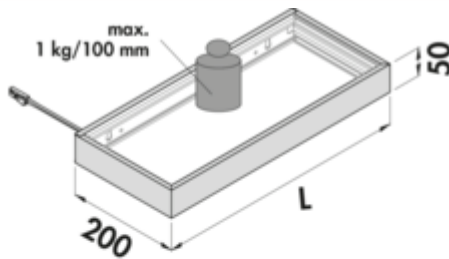

- ✓ Verlichte legbord
- ✓ 2700 K warmwit tot 6500 K koudwit
- ✓ hoekig

Verlicht legbord. Kast van aluminium, veiligheidsglas gematiseerd, met LED verlichting, gelijkmatige verlichting over de volledige breedte naar boven en onder, vrijhangende montage tot een borddiepte van 200 mm, schroeven aan de achterzijde, onzichtbaar te monteren. **Converter niet geïntegreerd in de verlichte legbord.**

Verlicht legbord

- 12 V, IP20
- traploze regeling van de lichtkleur van 2700 K warmwit tot 6500 K koudwit
- max. 64 lumen/watt bij 6500 K koudwit
- 2000 mm toevoerleiding met mini stekkersysteem
- **kabeluitvoer achterzijde van de lamp links**
- draagvermogen* ca. 1 kg/100 mm
- incl. neigingsverstelling
- LIC/MEC LED-systeem compatibel

[meer info...](#)

Technische gegevens

Type artikel	Verlichte legbord	Lichtopbrengst	max. 64 lumen/watt bij 6500 K koudwit
Hoogte	50 mm	Transformator/omvormer vereist	Ja, moet apart besteld worden
Breed	600 mm	Aansluiting	Eenzijdig
Monteren/bevestigen	Wandmontage schroefbaar Schroefbevestiging	Materiaal behuizing	aluminium
Opmerking	* Draagvermogen is afhankelijk van de wandkwaliteit, er moet geschikt bevestigingsmateriaal voor het gegeven wandtype gebruikt worden (niet in leveringsomvang begrepen).	Kleur behuizing	roestvrij staalkleurig
Energie-efficiëntieklasse	G	Kleur omslag	transparant
Beschermingsklasse	IP20	Homogeen lichtveld zonder zichtbare LED-punten	Ja
Beschermingsklasse	III	Lichtbron inbegrepen	Ja
Vorm	hoekig	Compatibel met LIC-systeem	Ja
Draagkracht	ca. 1,0 kg/100 mm	Lengte van de toevoering (primair)	2.000 mm
Type lichtbron	LED	Plug-in systeem	met mini stekkersysteem
Kleurtemperatuur	2700 K warmwit tot 6500 K koudwit	Type armatuur	Verlichte legbord
Kleurtemperatuur instelbaar	traploos	Verlichtingsvermogen	4,3 watt
Vervangbare verlichting	Nee		