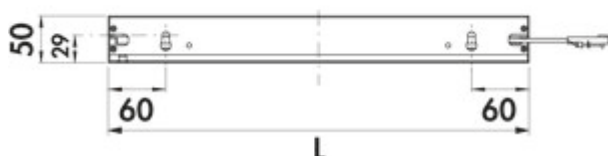

7062342 | L 600 mm, 4,3 W, roestvrij staalkleurig

7062343 | L 600 mm, 4,3 W, zwart mat

7062344 | L 900 mm, 6,6 W, roestvrij staalkleurig

7062345 | L 900 mm, 6,6 W, zwart mat

7062346 | L 1200 mm, 9 W, roestvrij staalkleurig

7062347 | L 1200 mm, 9 W, zwart mat

- ✓ Verlichte legbord
- ✓ 2700 K warmwit tot 6500 K koudwit
- ✓ hoekig

Verlicht legbord. Kast van aluminium, veiligheidsglas gematiseerd, met LED verlichting, gelijkmatige verlichting over de volledige breedte naar boven en onder, vrijhangende montage tot een borddiepte van 200 mm, schroeven aan de achterzijde, onzichtbaar te monteren. Converter niet geïntegreerd in de verlichte legbord.

[meer info...](#)

Technische gegevens

Type artikel	Verlichte legbord	Lichtopbrengst	max. 64 lumen/watt bij 6500 K koudwit
Breed	600 mm	Transformator/omvormer vereist	Ja, moet apart besteld worden
Monteren/bevestigen	Wandmontage schroefbaar Schroefbevestiging	Aansluiting	Eenzijdig
Opmerking	* Draagvermogen is afhankelijk van de wandkwaliteit, er moet geschikt bevestigingsmateriaal voor het gegeven wandtype gebruikt worden (niet in leveringsomvang begrepen).	Materiaal behuizing	aluminium
Energie-efficiëntieklasse	G	Kleur behuizing	roestvrij staalkleurig
Beschermingsklasse	IP20	Kleur omslag	transparant
Beschermingsklasse	III	Homogeen lichtveld zonder zichtbare LED-punten	Ja
Vorm	hoekig	Lichtbron inbegrepen	Ja
Draagkracht	ca. 1,0 kg/100 mm	Compatibel met LIC-systeem	Ja
Type lichtbron	LED	Lengte van de toevoering (primair)	2.000 mm
Kleurtemperatuur	2700 K warmwit tot 6500 K koudwit	Plug-in systeem	met mini stekkersysteem
Kleurtemperatuur instelbaar	traploos	Type armatuur	Verlichte legbord
Vervangbare verlichting	Nee	Verlichtingsvermogen	4,3 watt