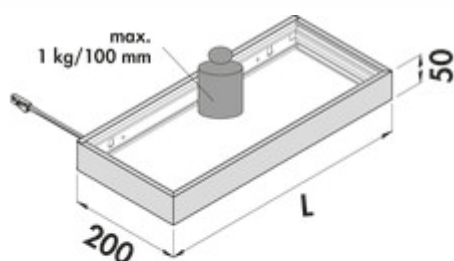

7062347 | L 1200 mm, 9 W, zwart mat

- ✓ Verlichte legbord
- ✓ 2700 K warmwit tot 6500 K koudwit
- ✓ hoekig

Verlicht legbord. Kast van aluminium, veiligheidsglas gematiseerd, met LED verlichting, gelijkmatige verlichting over de volledige breedte naar boven en onder, vrijhangende montage tot een borddiepte van 200 mm, schroeven aan de achterzijde, onzichtbaar te monteren. Converter niet geïntegreerd in de verlichte legbord.

Verlicht legbord

- 12 V, IP20
- traploze regeling van de lichtkleur van 2700 K warmwit tot 6500 K koudwit
- max. 64 lumen/watt bij 6500 K koudwit
- 2000 mm toevoerleiding met mini stekkersysteem
- kabeluitvoer achterzijde van de lamp links
- draagvermogen* ca. 1 kg/100 mm
- incl. neigingsverstelling
- LIC/MEC LED-systeem compatibel

[meer info...](#)

Technische gegevens

Type artikel	Verlichte legbord	Lichtopbrengst	max. 64 lumen/watt bij 6500 K koudwit
Breed	600 mm	Transformator/omvormer vereist	Ja, moet apart besteld worden
Monteren/bevestigen	Wandmontage schroefbaar Schroefbevestiging	Aansluiting	Eenzijdig
Opmerking	* Draagvermogen is afhankelijk van de wandkwaliteit, er moet geschikt bevestigingsmateriaal voor het gegeven wandtype gebruikt worden (niet in leveringsomvang begrepen).	Materiaal behuizing	aluminium
Energie-efficiëntieklasse	G	Kleur behuizing	roestvrij staalkleurig
Beschermingsklasse	IP20	Kleur omslag	transparant
Beschermingsklasse	III	Homogeen lichtveld zonder zichtbare LED-punten	Ja
Vorm	hoekig	Lichtbron inbegrepen	Ja
Draagkracht	ca. 1,0 kg/100 mm	Compatibel met LIC-systeem	Ja
Type lichtbron	LED	Lengte van de toevoering (primair)	2.000 mm
Kleurtemperatuur	2700 K warmwit tot 6500 K koudwit	Plug-in systeem	met mini stekkersysteem
Kleurtemperatuur instelbaar	traploos	Type armatuur	Verlichte legbord
Vervangbare verlichting	Nee	Verlichtingsvermogen	4,3 watt