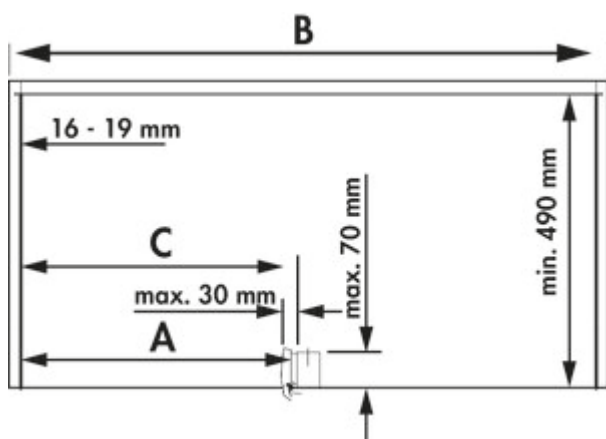

### Options de configuration

8037098 | argenté

8037130 | anthracite

- ✓ Ferrure pivotante pour armoire d'angle
- ✓ Largeur de l'armoire: pour 900 mm ou 1000 mm
- ✓ Les éléments de rangement peuvent pivoter indépendamment vers l'intérieur et vers l'extérieur

Ferrure pivotante de l'armoire d'angle pour réception des étagères.

- pour une largeur d'armoire de 900 mm et une largeur de porte de 450 mm
- pour une largeur d'armoire de 1000 mm et une largeur de porte de 500 ou 600 mm
- hauteur de montage 650–850 mm
- profondeur de montage de 490 mm min.
- télescopique
- pivotant vers la droite ou vers la gauche
- technique de pivotement extensible vers l'avant, aucun blocage du caisson adjacent

Lot composé de :

- tube vertical
- 2 x bras pivotants
- support du tube en haut

Veillez noter:

Les étagères doivent être commandées séparément!

[plus d'infos...](#)

### Fiche technique

Type d'article	Ferrure pivotante pour armoire d'angle	Composé de	tube vertical 2 x bras pivotants support du tube en haut
Garantie	Garantie Naber de 2 ans (hors pièces d'usure), les conditions générales de garantie de la société Naber GmbH s'appliquent.	Nombre d'éléments de rangement	2
Remarque	étagère extensible vers l'avant : aucun blocage du caisson adjacent Les étagères doivent être commandées séparément	Pour largeur de porte	450 - 600 mm
Technique d'ouverture	technique pivotante	Lieu d'intervention	armoire de base
Largeur de l'armoire	pour 900 mm ou 1000 mm	Pour les armoires d'angle	Oui
Hauteur d'installation	650–850 mm	Direction de la déviation	gauche ou droite
Pour épaisseur de paroi latérale	16-19 mm	Nombre de visites guidées	2
Profondeur d'encastrement	min. 490 mm	Nombre d'étages	2
Fonction télescopique	Oui	Les éléments de rangement peuvent pivoter indépendamment vers l'intérieur et vers l'extérieur	Oui