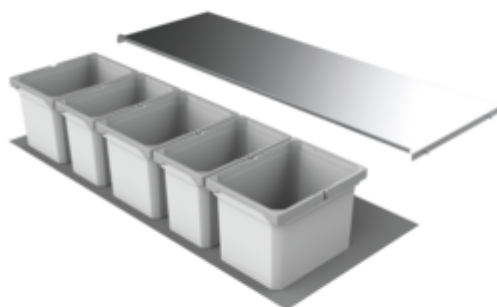

Cox[®] Box 235 K/1200-5

Productnummer: 8012460

Configuratie: zonder biologisch deksel, lichtgrijs

Configuratie-opties

8012460 | zonder biologisch deksel, lichtgrijs

8012461 | met biologisch deksel, lichtgrijs

- ✓ Voorhanden uittreksystemen
- ✓ volledig uittrekbaar
- ✓ 45 l

Voor montage op voorhanden uittreksystemen. Met antislip-inlegmat en compleet deksel vaststaand.

— afvalvolume 45 (3 x 10/2 x 7,5) liter

— emmerhoogte 216 mm

— totale hoogte 235 mm

— Het complete deksel kan achter bovenste front plaatsbesparend gemonteerd worden.

[meer info...](#)

Technische gegevens

Type artikel	Systeem voor afvalinzameling	Type afvalverzamelaar	Voorhanden uittreksystemen
Hoogte	235 mm	Totaal volume	45 l
Breed	1.200 mm	Volume/inhoud container 1	10 l
Kastbreedte	1200 mm	Volume/inhoud container 2	10 l
Monteren/bevestigen	op bestaande uittreksystemen	Volume/inhoud container 3	10 l
Materiaal container	kunststof	Volume/inhoud container 4	7,5 l
Kleur totale dekking	zilver	Volume/inhoud container 5	7,5 l
Materiaal Deckel	metaal	Vorm	hoekig
Intrekbare totaalafdekking	Nee	Volume/inhoud container	10/10/10/7,5/7,5
Omslag	Ja	Laadbak hoogte	216 mm
Type hoes	Volledig deksel	Biologisch deksel	Nee
Aantal containers	5	Meer delen	antislip-inlegmat
Technologie openen	volledig uittrekbaar		