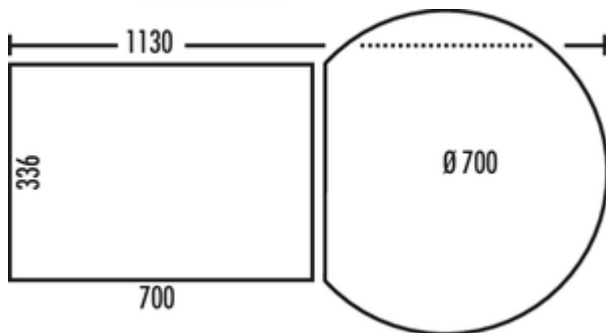

Rondo[®] 2 plus

Produktnummer: 8011162
Konfiguration: hellgrau

Konfigurationsoptionen
8011162 | hellgrau

- ✓ Auszugstechnik für Drehtüren
 - ✓ Vollauszug
 - ✓ 46 l
- Für Eckschränke ab 900 x 900 mm.
— Abfallvolumen 34 (1 x 18/2 x 8) Liter

Extra-Ausstattung:

- Multifunktionseimer (12 Liter) mit Lochdeckel
- 2 Utensilienschalen
- Gesamtdeckel mit Ablagefläche
- Technik: Vollauszug/drehbar
- Montage: Schrankboden/360° drehbar
- mit nur 351 mm Einbauhöhe der ideale Raumsparer

[weitere Infos...](#)

Technische Daten

Artikeltyp	Abfallsammelsystem	Öffnungstechnik	Vollauszug
Höhe	351 mm	Bauart Abfallsammler	Auszugstechnik für Drehtüren
Breite	700 mm	Gesamtvolumen	46 l
Schrankbreite	900x900 mm	Volumen/Inhalt Behälter 1	18 l
Montage/Befestigung	Schrankboden/360° drehbar	Volumen/Inhalt Behälter 2	8 l
Material Behälter	Kunststoff	Volumen/Inhalt Behälter 3	8 l
Farbe Gesamtdeckel	hellgrau	Volumen/Inhalt Behälter 4	12 l
Farbe Behälterdeckel	hellgrau	Form	eckig
Material Deckel	Kunststoff	Einbauhöhe	351 mm
Deckel	Ja	Volumen/Inhalt Behälter	18/8/8/12
Deckelart	Gesamtdeckel	Bestehend aus	Multifunktionseimer (12 Liter) mit Lochdeckel 2 Utensilienschalen Gesamtdeckel mit Ablagefläche
Anzahl Behälter	4		