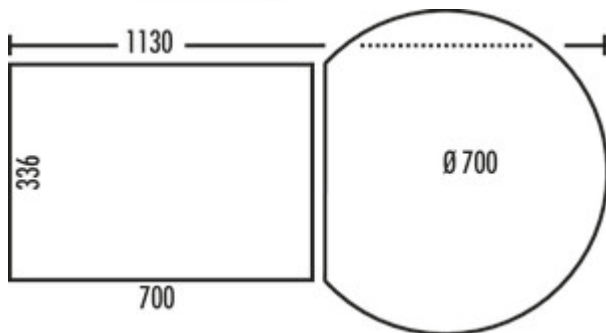

Rondo[®] 2 plus

Produktnummer: 8011162
Konfiguration: hellgrau

Konfigurationsoptionen

8011162 | hellgrau

- ✓ Auszugstechnik für Drehtüren
- ✓ Vollauszug
- ✓ 46 l

Für Eckschränke ab 900 x 900 mm.

— Abfallvolumen 34 (1 x 18/2 x 8) Liter

Extra-Ausstattung:

- Multifunktionseimer (12 Liter) mit Lochdeckel
- 2 Utensilienschalen
- Gesamtdeckel mit Ablagefläche
- Technik: Vollauszug/drehbar
- Montage: Schrankboden/360° drehbar
- mit nur 351 mm Einbauhöhe der ideale Raumsparer

[weitere Infos...](#)

Technische Daten

Artikeltyp	Abfallsammelsystem	Öffnungstechnik	Vollauszug
Breite	700 mm	Bauart Abfallsammler	Auszugstechnik für Drehtüren
Schrankbreite	900x900 mm	Gesamtvolumen	46 l
Montage/Befestigung	Schrankboden/360° drehbar	Volumen/Inhalt Behälter 1	18 l
Material Behälter	Kunststoff	Volumen/Inhalt Behälter 2	8 l
Farbe Gesamtdeckel	hellgrau	Volumen/Inhalt Behälter 3	8 l
Farbe Behälterdeckel	hellgrau	Volumen/Inhalt Behälter 4	12 l
Material Deckel	Kunststoff	Form	eckig
Deckel	Ja	Einbauhöhe	351 mm
Deckelart	Gesamtdeckel	Volumen/Inhalt Behälter	18/8/8/12
Anzahl Behälter	4	Bestehend aus	Multifunktionseimer (12 Liter) mit Lochdeckel 2 Utensilienschalen Gesamtdeckel mit Ablagefläche