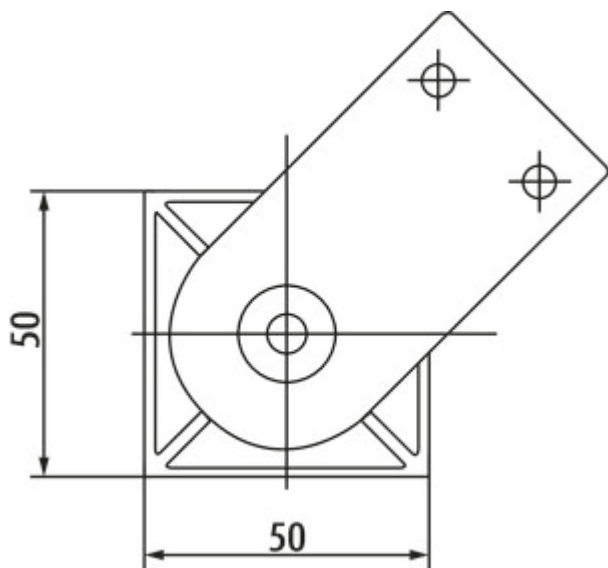

Kreta

Productnummer: 3013064

Configuratie: roestvrij staalkleurig, H 150 mm

Configuratie-opties

3013064 | roestvrij staalkleurig, H 150 mm

3013065 | roestvrij staalkleurig, H 200 mm

3013164 | zwart mat, H 150 mm

3013165 | schwarz matt, H 200 mm

✓ Sokkelvoet

✓ Materiaal: aluminium

✓ vierkant

Aluminium sokkelvoet. Niet inkortbaar.

— buis 50 x 50 mm

— 10 mm hoogteregeling

— draagvermogen ca. 150 kg

[meer info...](#)

Technische gegevens

Type artikel	Sokkelvoet	Draagkracht	ca. 150 kg
Garantie	2 jaar Naber-garantie (behalve op slijtageonderdelen), de algemene garantievoorwaarden van Naber GmbH zijn van toepassing.	Hoogteverstelling	10 mm
Breed	50 mm	Versie ondersteuningselement	recht
Materiaal	aluminium	Met montageplaat	Ja
Eigenschappen	niet inkortbaar	Buisafmeting	50 x 50 mm
Vorm	vierkant		