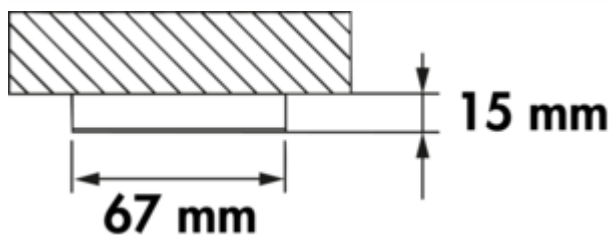

## Anelli Aufbauring 3

Produktnummer: 7061372

Konfiguration: edelstahlfarbig, 15 mm

### Konfigurationsoptionen

7061372 | edelstahlfarbig, 15 mm

7061373 | schwarz matt, 15 mm

✓ Zubehör

[weitere Infos...](#)

### Technische Daten

Artikeltyp	Zubehör	Montage/Befestigung	Einbaumontage
Höhe	13 mm	Form	eckig