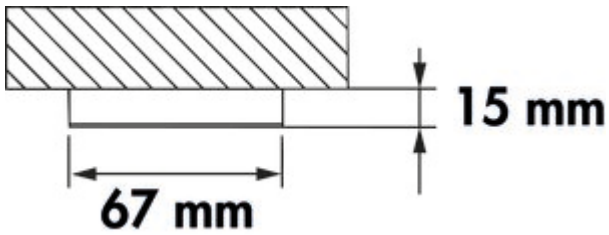

## Anelli Aufbauring 3

Produktnummer: 7061372

Konfiguration: edelstahlfarbig, 15 mm

### Konfigurationsoptionen

7061372 | edelstahlfarbig, 15 mm

7061373 | schwarz matt, 15 mm

✓ Zubehör

[weitere Infos...](#)

### Technische Daten

Artikeltyp	Zubehör	Form	eckig
Montage/Befestigung	Einbaumontage		