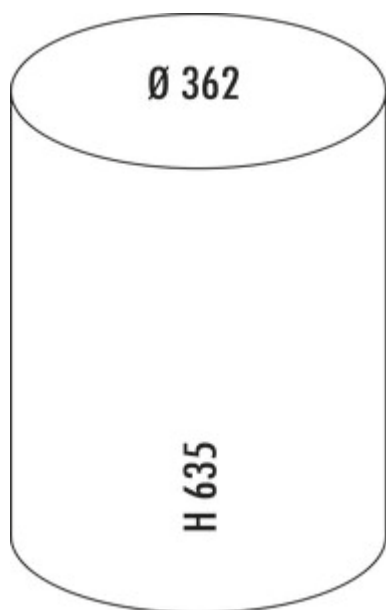

WESCO® Baseboy® 20

Productnummer: 8011518

Configuratie: zandmat

Configuratie-opties

8011511 | rood
 8011512 | grafiet
 8011513 | amandel
 8011514 | zwart
 8011515 | zwart mat
 8011516 | wit mat
 8011517 | grafiet mat
 8011518 | zandmat
 8011680 | nieuwzilver

- ✓ Vrijstaande containers
- ✓ voetstapmechanisme
- ✓ 20 l
- afvalvolume 20 liter
- corpus en deksel van gepoedercoate stalen plaat
- emmer metaal
- pedaal metaal met een rubberen pedaalvlak
- vloerring kunststof

[meer info...](#)

Technische gegevens

Type artikel	Vrijstaande containers	Vaatwasmachinebestendig	Niet vaatwasmachinebestendig
Merk	WESCO®	Hoogte inzetstuk	464 mm
Breed	362 mm	Breed gebruik	244 mm
Materiaal	Poedergecoat plaatstaal	Materiaal inzetstuk	metaal
Omslag	Ja	Volume/inhoud container	20
Type hoes	Sluitdeksel	Afmetingen afvalbak (Wesco.de)	635 x 362
Technologie openen	voetstapmechanisme	Vergrendelmechanisme	Met demper
Type afvalverzamelaar	Vrijstaande containers	Materiaal voetstappen	Metaal met rubberen loopvlak
Totaal volume	20 l	Vloer	Plastic rand aan de onderkant beschermt de vloer
Volume/inhoud container 1	20 l	Oud Wesco artikelnr.	134531-87
Vorm	rond		