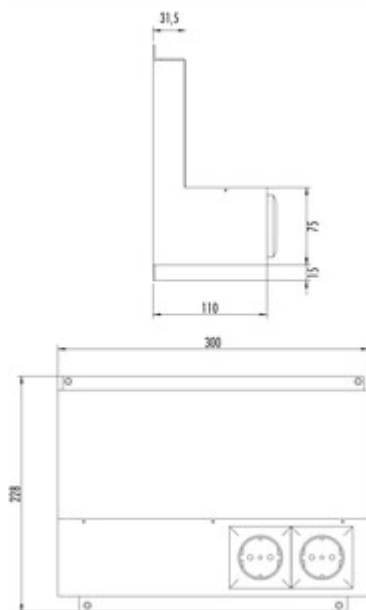

transFORM Powerbox

Productnummer: 8041230

Configuratie: zwart mat

Configuratie-opties

8041230 | zwart mat

✓ Relingsysteem

✓ hoekig

Met geïntegreerd 2-voudige contactdoos. Gepoedercoat.

Powerbox bestaande uit:

- 2 contactdozen met veiligheidscontact
- 2000 mm netsnoer
- 139 x 165 x 92 mm (H x B x D)
- kabelaanluiting aan de achterkant van de box

[meer info...](#)

Technische gegevens

Type artikel	Relingsysteem	Gebruiksgebied & toepassing	Binnen
Breed	300 mm	Lengte van de toevoering (primair)	2.000 mm
Oppervlak/coating	poedergecoat	Kabeluitgang	kabeluitlaat achteraan
Vorm	hoekig	Versie stopcontacten	2 x veiligheidscontactdoos