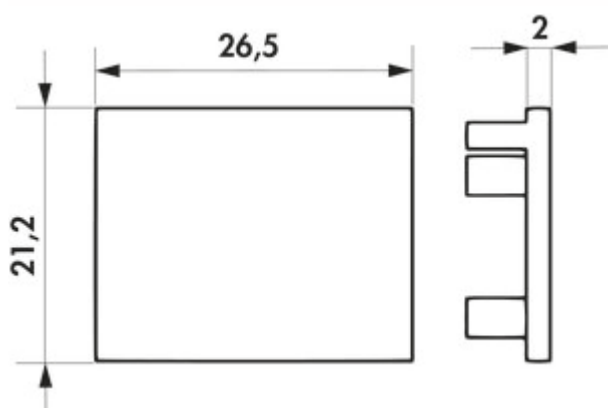

### Options de configuration

7065080 | noir mat

✓ angulaire

Caches d'extrémité en matière plastique pour fermer le côté frontal sur le rail d'alimentation Easytrack.

— 21,2 x 26,5 mm (H x P)

— livrable uniquement par UV de 2

### Fiche technique

Type d'article	Luminaire	Remarque	disponible uniquement en UE à 2 pièces
Hauteur	21,2 mm	Convient pour	pour fermer le côté frontal sur le rail conducteur Easytrack
Largeur	26,5 mm	Forme	angulaire
Matériau	plastique		