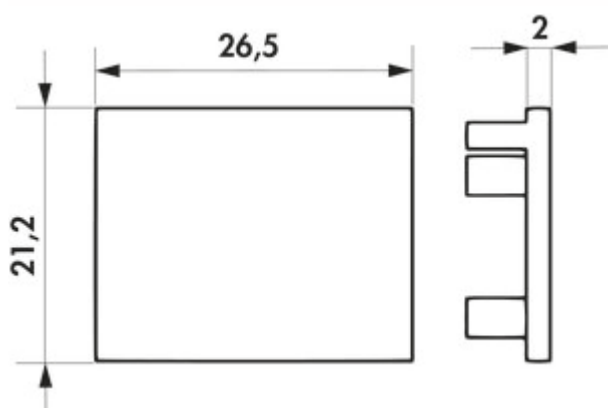

Easytrack capuchon d'extrémité

Numéro de produit: 7065080

Configuration: noir mat

Options de configuration

7065080 | noir mat

✓ angulaire

Caches d'extrémité en matière plastique pour fermer le côté frontal sur le rail d'alimentation Easytrack.

— 21,2 x 26,5 mm (H x P)

— livrable uniquement par UV de 2

[plus d'infos...](#)

Fiche technique

Type d'article	Luminaire	Remarque	disponible uniquement en UE à 2 pièces
Largeur	26,5 mm	Convient pour	pour fermer le côté frontal sur le rail conducteur Easytrack
Matériau	plastique	Forme	angulaire