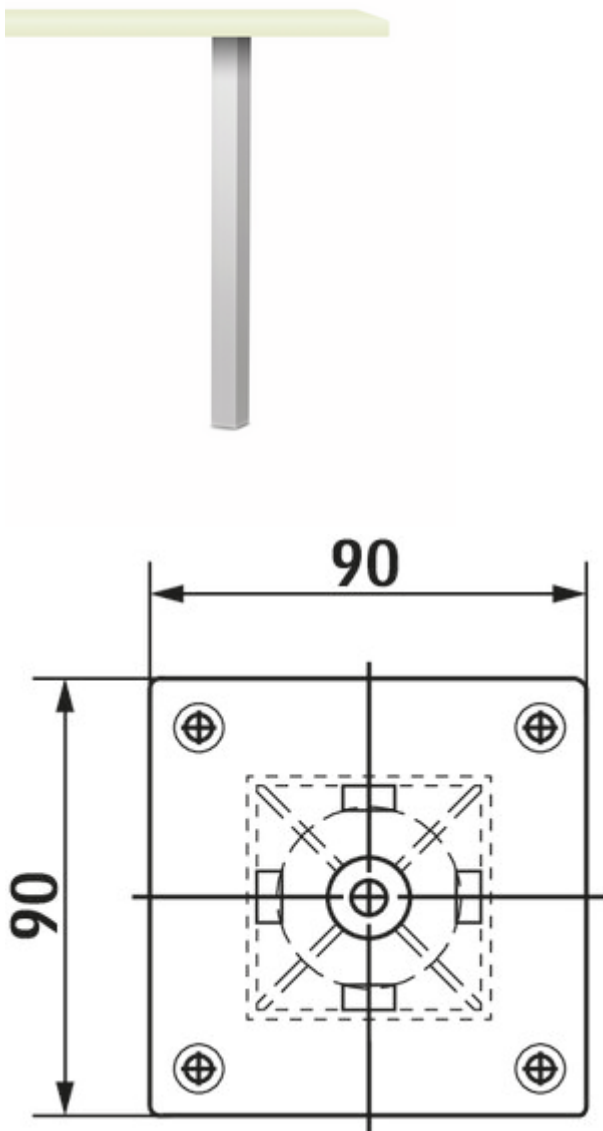

Kreta Vierkantfuß Aluminium

Produktnummer: 3013012

Konfiguration: edelstahlfarbig, H 870 mm

Konfigurationsoptionen

3013010 | edelstahlfarbig, H 700 mm

3013012 | edelstahlfarbig, H 870 mm

3013013 | edelstahlfarbig, H 1100 mm

3013110 | schwarz matt, H 700 mm

3013112 | schwarz matt, H 870 mm

3013113 | schwarz matt, H 1100 mm

- ✓ Stützfuß
- ✓ Material: Aluminium
- ✓ quadratisch

Stützfuß. Solides quadratisches Aluminiumprofil. Geeignet für Ansatz-tische, aber nicht für freistehende Tische, nicht kürzbar.

- Rohr 50 x 50 mm
- Höhe (zzgl. 10 mm Höhenverstellung)
- Tragkraft ca. 150 kg

[weitere Infos...](#)

Technische Daten

Artikeltyp	Stützfuß	Tragkraft	ca. 150 kg
Breite	90 mm	Höhenverstellung	10 mm
Material	Aluminium	Ausführung Stützelement	gerade
Hinweis	für freistehende Tische nicht geeignet	mit Befestigungsplatte	Ja
geeignet für	Ansatz-tische	Rohrmaß	50 x 50 mm
Eigenschaften	nicht kürzbar	Maße Auflagefläche	90 x 90 mm
Form	quadratisch		