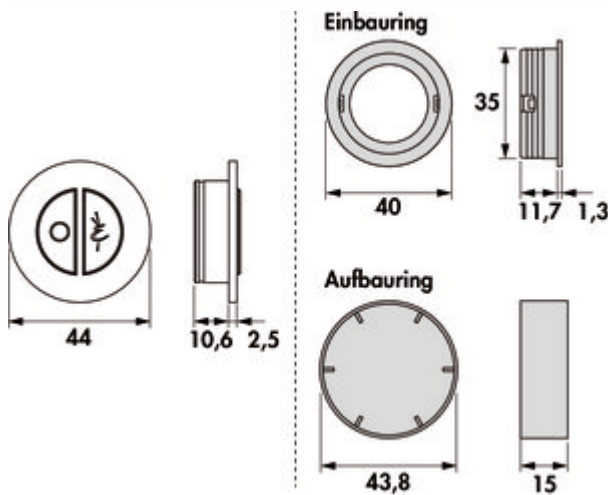

Branco Funkfernbedienung

Produktnummer: 7062091
 Konfiguration: silber

Konfigurationsoptionen
 7062091 | silber

- ✓ Fernbedienung
- Funkfernbedienung/Wandschalter mit zwei Tasten. Mehrere Funkfernbedienungen möglich. Wechselschaltungen realisierbar.
- AN-/AUS-Funktion
- stufenlose Einstellung der Helligkeit
- Einstellen der Farbtemperatur in drei Stufen und stufenlos
- 44 x 13,1 mm (Ø x T)
- als Steckdoseneinsatz (Schuko), zum Einbau oder als Handfernbedienung einsetzbar
- Bohr-Ø 35 mm
- nur in Kombination mit FW-Funktionskonverter verwendbar

[weitere Infos...](#)

Technische Daten

Artikeltyp	Fernbedienung	Farbtemperatur einstellbar	stufenlos
Bohrdurchmesser	35 mm	Trafo / Konverter erforderlich	Ja
Breite	44 mm	LIC-System kompatibel	Ja
Hinweis	nur in Kombination mit FW-Funktionskonverter verwendbar	Mehrere Funkfernbedienungen möglich	Ja
Konnektivität	Funk	Schaltfunktion	Ein/Aus-Funktion Einstellen der Farbtemperatur in drei Stufen und stufenlos
Schalter	Ja	Ausführung der Fernbedienung	Funkfernbedienung/Wandschalter mit zwei Tasten
Form	rund	Wechselschaltung realisierbar	Ja