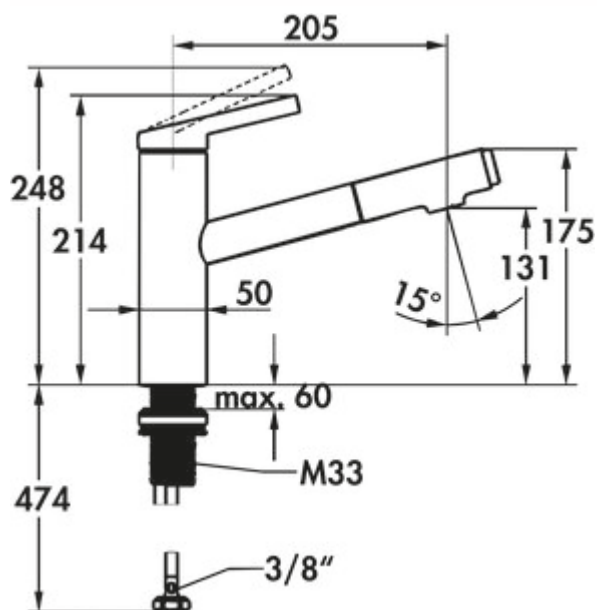

KWC Fit 2

Productnummer: 5022292

Configuratie: chroom, hoogdruk

Configuratie-opties

5022292 | chroom, hoogdruk

5022293 | zwart mat, hoogdruk

- ✓ Gootsteenkraan
- ✓ hoogdruk
- ✓ met zwenk-/uittrekbare uitloop

Eengreepsmengkraan. Met zwenk-/uittrekbare slangdouche (straal/douche omschakelbaar) en keramisch binnenwerk.

- zwenkbereik 120°
- boor \varnothing 35 mm
- TouchProtect: bescherming tegen brandwonden door twee-schalen-principe
- intrinsiek veilig tegen terugstromen
- uittrekdouche tot 500 mm uittrekbaar
- EasyLock: eenvoudige retour van de uittrekdouche
- KWC stuurpatroon M 35 S (met keramische schijftechniek, uitloophoeveelheid en temperatuur traploos instelbaar)
- temperatuurbegrenzing
- flexibele aansluitslangen 3/8"
- QuickInstallation bevestiging met schroefdraadmof M33 x 1.5 met vastzetschroeven

[meer info...](#)

Technische gegevens

Type artikel	Gootsteenkraan	Werkbladdikte	tot 60 mm
Merk	KWC	Terugstroombeveiliging	Ja
Aantal handgrepen	1	TouchProtect	Ja
Totale installatiehoogte	214 mm	Aantal kraangaten	1
Bereik	205 mm	Patroongrootte	M 35 S
uitloop	met zwenk-/uittrekbare uitloop	Temperatuurbegrenzer/brandbeveiliging	Ja
Afvoerhoogte	131 mm	Convertibele jet/douche	Ja
Bedrijfsmodus	Hefboom	Verlengde uitloop	500 mm
Boordiameter	35 mm	Hellingshoek van beluchter	15 °
positie hendel	boven	Temperatuur instelbaar	Ja
Patroon met keramische afdichtingsschijven	Ja	Slangschroefdraad	3/8"
Draaibare uitloop	120°	Type doucheslang	Geïntegreerde slangverstuiver
Type fitting	Eengreepsmengkraan	Verder	Easy Lock – eenvoudige retour van de uittrekbare douche
Bedrijfsdruk	hoogdruk	Debiet bij 3 bar (koud)	6,8 l/min
Breed	50 mm	Debiet bij 3 bar (koud spuiten)	6,5 l/min
Materiaal	messing		