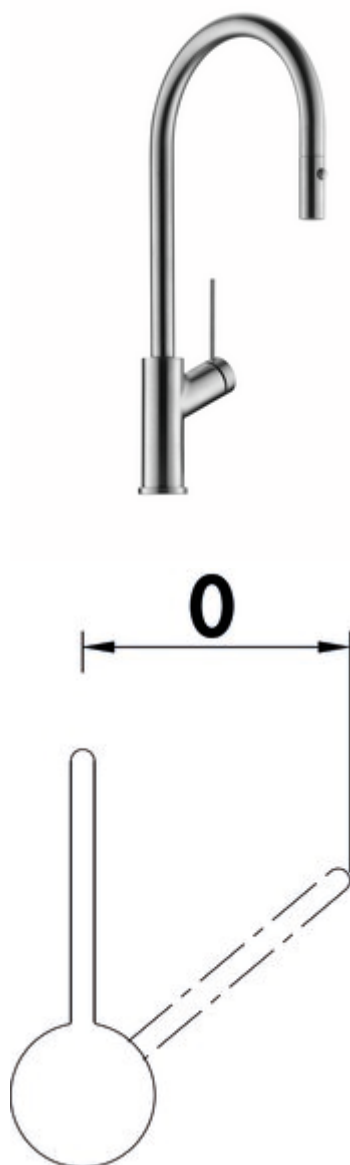

LINEA Mio 2

Produktnummer: 5011307

Konfiguration: edelstahlfinish, Hochdruck

Konfigurationsoptionen

5011304 | chrom, Hochdruck

5011306 | schwarz matt, Hochdruck

5011307 | edelstahlfinish, Hochdruck

- ✓ Spültischarmatur
- ✓ Hochdruck
- ✓ mit schwenk-/herausziehbarem Auslauf

Einhebelmischer. Mit schwenk-/herausziehbarem Metallauslauf (Strahl/Brause umstellbar), seitlichem Hebel und Keramikkartusche.

— Schwenkbereich 360°

— Bohr-Ø 35 mm

— entspricht der deutschen und europäischen Trinkwasserverordnung/-richtlinie

BELGAQUA

[weitere Infos...](#)

Technische Daten

Artikeltyp	Spültischarmatur	Armaturenart	Einhebelmischer
Marke	LINEA	Betriebsdruck	Hochdruck
Anzahl Griffe	1	Breite	50 mm
Aufbauhöhe gesamt	464 mm	Material	Messing
Ausladung	210 mm	Arbeitsplattenstärke	40 mm
Auslauf	mit schwenk-/herausziehbarem Auslauf	Hahnlochanzahl	1
Auslaufhöhe	258 mm	Kartuschengröße	35 mm
Bedienungsart	Hebel	Strahl/Brause umstellbar	Ja
Bohrdurchmesser	35 mm	federgeführte Schlauchbrause	Nein
Griffposition	rechts	Anschlussart	G 3/8" F
Kartusche mit keramischen Dichtscheiben	Ja	Anschlussgröße	DN 15
Schwenkbereich Auslauf	360°	Anschlusschläuche	450 mm
Strahlart	Brausestrahl Comfortstrahl		